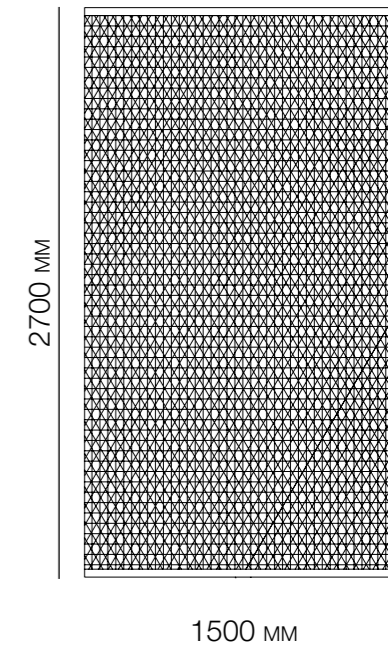

APPLICAZIONI / APPLICATIONS

Da interni / Indoor Lighting

CODICE / CODE

PR-ANC PALFONIERA *CEILING*
PR-ANS SOSPENSIONE *SUSPENSION*

TESSUTO SU RICHIESTA
FABRIC ON REQUEST

DESCRIZIONE / DESCRIPTION

PROFILO IN ALLUMINIO ESTRUSO CON SORGENTE LED E TESSUTO DECORATIVO
EXTRUDED ALUMINIUM PROFILE WITH LED SOURCE AND DECORATIVE FABRIC

SPECIFICHE / SPECIFICATION

TENSIONE VOLTAGE	24V
ANGOLO DI APERTURA LIGHT BEAM	120°
DIMMERABILE DIMMABLE	SU RICHIESTA ON REQUEST
CRI CRI	FINO A 90 UP TO 90
TEMPERATURA AMBIENTE AMBIENT TEMPERATURE	-20°C / +45°C
IP IP	20
DIMENSIONE SPROFILE IZE	43 x 45.7 MM
LUNGHEZZA LENGHT	900 / 1500 MM
ALTEZZA HEIGHT	900 - 1500 - 2500 - 2700 MM
MATERIALE MATERIAL	FIBRA DI CARBONIO, FIBRA DI VETRO BASALTO & METALLO CARBON FIBER, GLASS FIBER, BASALT & METAL
ACCESSORI ACCESSORIES	TAPPI DI CHIUSURA END CAPS

NOTE / NOTES

I PROFILI LED VENGONO FORNITI CABLATI E COMPLETI DI ALIMENTATORI DA INSTALLARE REMOTI
LED PROFILES ARE PROVIDED WIRED AND COMPLETE WITH POWER SUPPLY

DIMENSIONI / SIZE