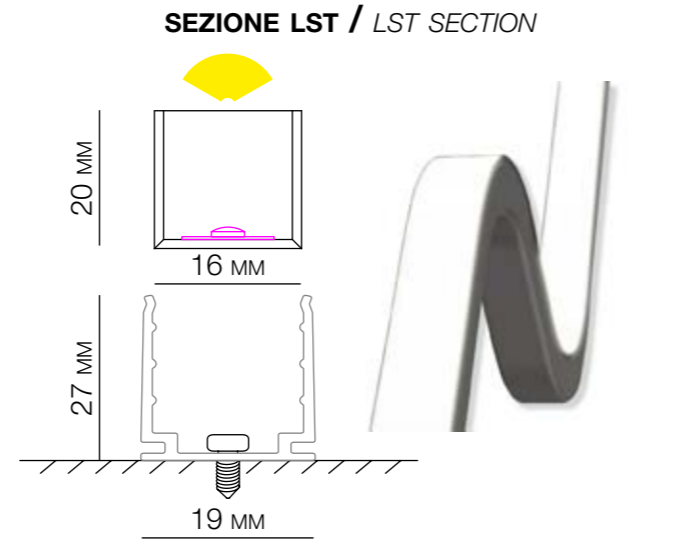

LS

APPLICAZIONI / APPLICATIONS

Da interni / *Indoor Lighting*
Da esterni / *Outdoor Lighting*

CODICE / CODE

PR-LS ■ SPECIALE SPECIAL

DESCRIZIONE / DESCRIPTION

LINEA LUMINOSA PER USO ARCHITETTURALE INTERNO ED ESTERNO, ANCHE IN AMBIENTI MARINI

LUMINOUS LIGHT LINE FOR ARCHITECTURAL USE IN INTERNAL AND EXTERNAL APPLICATIONS, ALSO SEASIDE

SPECIFICHE / SPECIFICATION

TENSIONE VOLTAGE	24V
DIMMERABILE DIMMABLE	SU RICHIESTA ON REQUEST
CRI CRI	FINO A 90 UP TO 90
LED / MT LED / MT	206 206
TEMPERATURA AMBIENTE AMBIENT TEMPERATURE	-20°C / +45°C
IP IP	68
DIMENSIONE SIZE	27 x 19 MM / 16 x 20 MM /
LUNGHEZZA LENGHT	SU MISURA CUSTOM

NOTE / NOTES

FACILE INSTALLAZIONE MEDIANTE ACCESSORI FORNITI. RAGGIO MINIMO DI CURVATURA 15 CM
EASY INSTALLATION WITH ACCESSORIES. MINIMUM BENDING RADIUS 15 CM