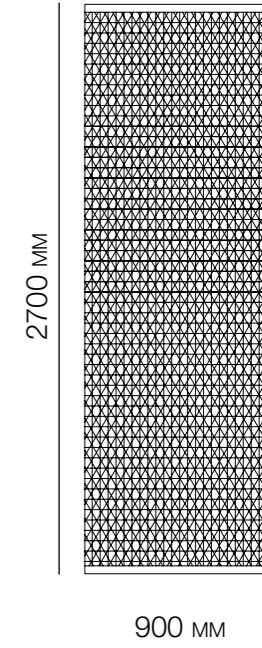

APPLICAZIONI / APPLICATIONS

Da interni / Indoor Lighting

CODICE / CODE

PR-ANC PALFONIERA *CEILING*
PR-ANS SOSPENSIONE *SUSPENSION*

TESSUTO SU RICHIESTA
FABRIC ON REQUEST

DESCRIZIONE / DESCRIPTION

PROFILO IN ALLUMINIO ESTRUSO CON SORGENTE LED E TESSUTO DECORATIVO
EXTRUDED ALUMINIUM PROFILE WITH LED SOURCE AND DECORATIVE FABRIC

SPECIFICHE / SPECIFICATION

TENSIONE VOLTAGE	24V
ANGOLO DI APERTURA LIGHT BEAM	120°
DIMMERABILE DIMMABLE	SU RICHIESTA ON REQUEST
CRI CRI	FINO A 90 UP TO 90
TEMPERATURA AMBIENTE AMBIENT TEMPERATURE	-20°C / +45°C
IP IP	20
DIMENSIONE SPROFILE IZE	43 x 45.7 MM
LUNGHEZZA LENGHT	900 / 1500 MM
ALTEZZA HEIGHT	900 - 1500 - 2500 - 2700 MM
MATERIALE MATERIAL	FIBRA DI CARBONIO, FIBRA DI VETRO BASALTO & METALLO CARBON FIBER, GLASS FIBER, BASALT & METAL
ACCESSORI ACCESSORIES	TAPPI DI CHIUSURA END CAPS

NOTE / NOTES

I PROFILI LED VENGONO FORNITI CABLATI E COMPLETI DI ALIMENTATORI DA INSTALLARE REMOTI
LED PROFILES ARE PROVIDED WIRED AND COMPLETE WITH POWER SUPPLY

DIMENSIONI / SIZE