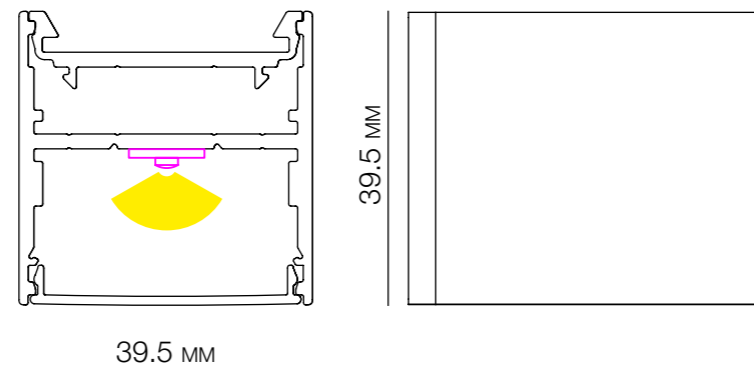

SEZIONE / SECTION