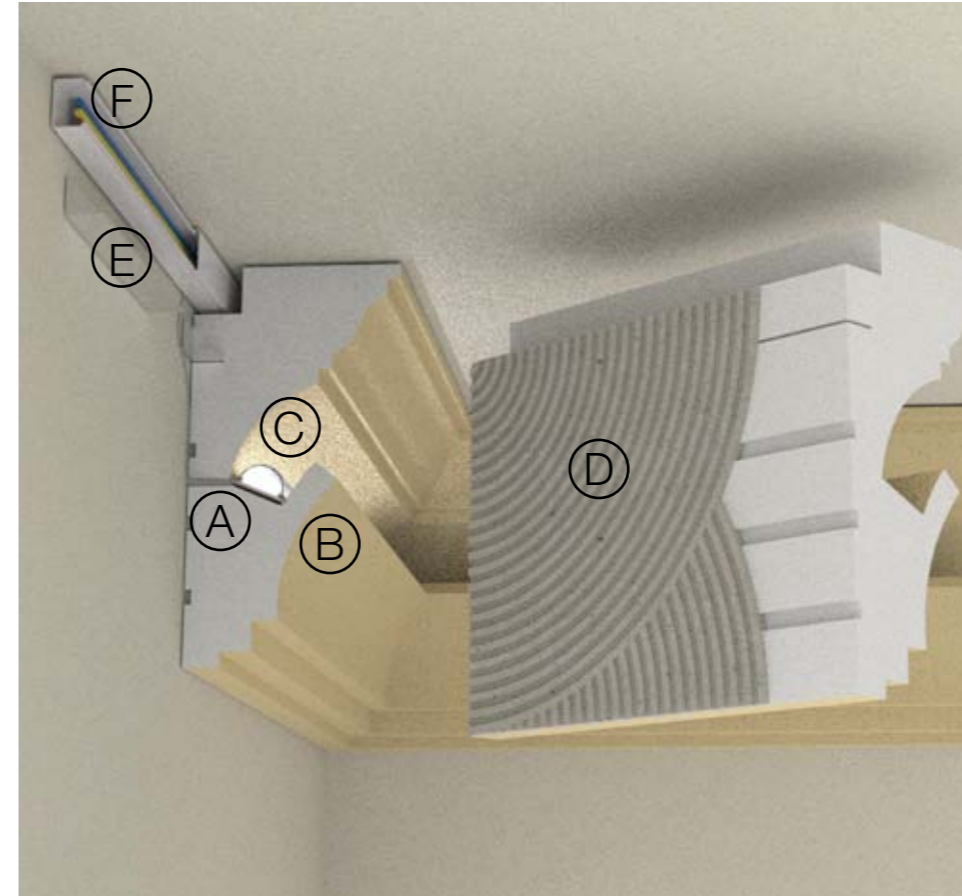

FINITURE DISPONIBILI / AVAILABLE FINISH

STRUTTURA / BODY

NATURALE
NATURAL

SU RICHIESTA
ON REQUEST

SCHEMA TECNICO / TECHNICAL SCHEME

- A: CORNICE IN POROTEX / *POROTEX FRAME*
- B: RIVESTIMENTO / *COATING*
- C: SORGENTE LED / *LED SOURCE*
- D: COLLANTE PER EPS / *ADHESIVE GLUE FOR EPS*
- E: SISTEMA DI FISSAGGIO AD "L" / *"L" FIXING SYSTEM*
- F: CABLAGGIO ELETTRICO / *ELECTRICAL WIRING*

DESCRIZIONE / DESCRIPTION

PROFILO LINEARE VERNICIABILE E STUCCABILE CON SORGENTE LED INTEGRATA; IL MATERIALE DI POSA NON VIENE FORNITO (D,F)
LINEAR PROFILE PAINTABLE AND PLASTERABLE WITH INTEGRATED LED SOURCE; SITING AND INSTALLATION MATERIAL IS NOT INCLUDED (D,F)