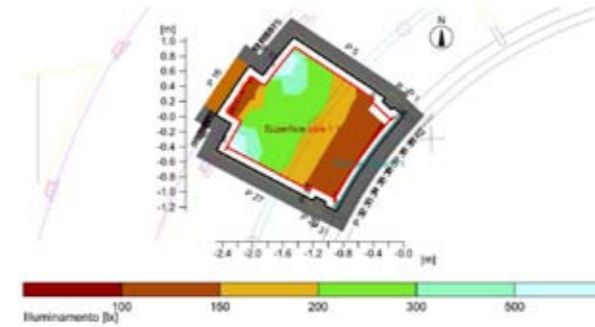

REALIZZIAMO IL PROGETTO ESECUTIVO SUL DISEGNO FORNITO DAL CLIENTE E/O PROGETTISTA TRASFORMANDOLO IN PRODOTTI CHE CREANO GLI EFFETTI RICHIESTI.

OGNI SINGOLO PRODOTTO VIENE CODIFICATO ED ETICHETTATO PER RENDERE L'INSTALLAZIONE SEMPLICE, VELOCE E SICURA. IN CASO DI SOSTITUZIONE BASTA INDICARE IL CODICE PRESENTE SULL'ETICHETTA. METTIAMO A DISPOSIZIONE DEI NOSTRI CLIENTI UN SISTEMA DI PROGETTAZIONE ILLUMINOTECNICA PROFESSIONALE UTILIZZANDO I DATI FOTOMETRICI DEI NOSTRI PRODOTTI E SOFTWARE DI CALCOLO PER UN SERVIZIO COMPLETO.

WE PREPARE COMPLETE AND DETAILED SHOP DRAWINGS OF OUR LAMPS AS FOR DESIGNER/CLIENT SPECIFICATION, THUS TURNING A "VISION" INTO A PHYSICAL PRODUCTS THAT WILL CREATE THE EXPECTED LIGHTING EFFECT. EACH PRODUCT IS CODED AND LABELED FOR AN EASY, QUICK AND SAFE INSTALLATION. IN CASE OF REPLACEMENT, IT'S ENOUGH TO SEND THE CODE PRESENT IN THE LABEL. WE OFFER TO OUR CUSTOMERS A PROFESSIONAL LIGHTING DESIGN SERVICE USING THE PHOTOMETRIC DATA OF OUR PRODUCTS AND LIGHTING CALCULATION SOFTWARE TO PROVIDE A COMPLETE SERVICE.

CURVA FOTOMETRICA
PHOTOMETRIC CURVE