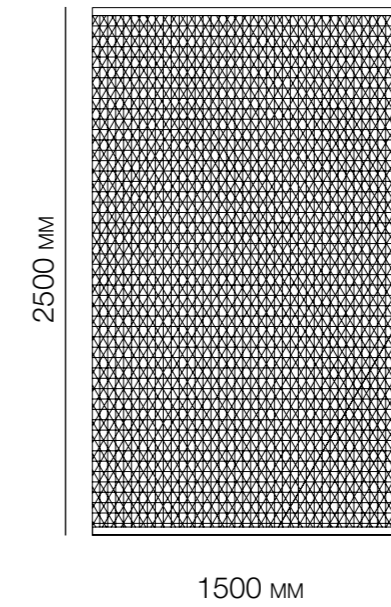

APPLICAZIONI / APPLICATIONS

Da interni / Indoor Lighting

CODICE / CODE

PR-ANC PALFONIERA *CEILING*
PR-ANS SOSPENSIONE *SUSPENSION*

TESSUTO SU RICHIESTA
FABRIC ON REQUEST

DESCRIZIONE / DESCRIPTION

PROFILO IN ALLUMINIO ESTRUSO CON SORGENTE LED E TESSUTO DECORATIVO
EXTRUDED ALUMINIUM PROFILE WITH LED SOURCE AND DECORATIVE FABRIC

SPECIFICHE / SPECIFICATION

TENSIONE VOLTAGE	24V
ANGOLO DI APERTURA LIGHT BEAM	120°
DIMMERABILE DIMMABLE	SU RICHIESTA ON REQUEST
CRI CRI	FINO A 90 UP TO 90
TEMPERATURA AMBIENTE AMBIENT TEMPERATURE	-20°C / +45°C
IP IP	20
DIMENSIONE SPROFILE IZE	43 x 45.7 MM
LUNGHEZZA LENGHT	900 / 1500 MM
ALTEZZA HEIGHT	900 - 1500 - 2500 - 2700 MM
MATERIALE MATERIAL	FIBRA DI CARBONIO, FIBRA DI VETRO BASALTO & METALLO CARBON FIBER, GLASS FIBER, BASALT & METAL
ACCESSORI ACCESSORIES	TAPPI DI CHIUSURA END CAPS

NOTE / NOTES

I PROFILI LED VENGONO FORNITI CABLATI E COMPLETI DI ALIMENTATORI DA INSTALLARE REMOTI
LED PROFILES ARE PROVIDED WIRED AND COMPLETE WITH POWER SUPPLY

DIMENSIONI / SIZE