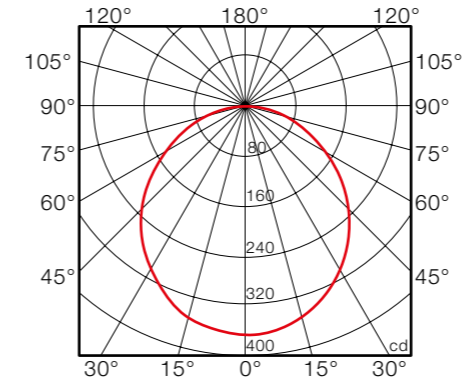

CURVA FOTOMETRICA
PHOTOMETRIC CURVE