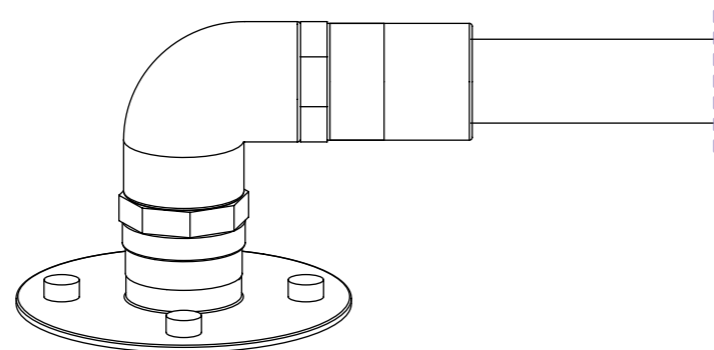

CODICE LED LED CODE	POTENZA POWER WATT/MT.	FLUSSO FLUX LM/MT	COLORE COLOUR KELVIN
SOI120P	10 W	750	3000 ●
		850	4000 ○
		950	6000 ●
SOZ60P	14 W	1300	3000 ●
		1400	4000 ○
		1500	6000 ●

SU MISURA / CUSTOM

COLORE LED LED COLOUR	2400 ●	4500 ●	DISPONIBILE AVAILABLE
	2800 ●	5000 ●	
	3500 ●	RGB ●