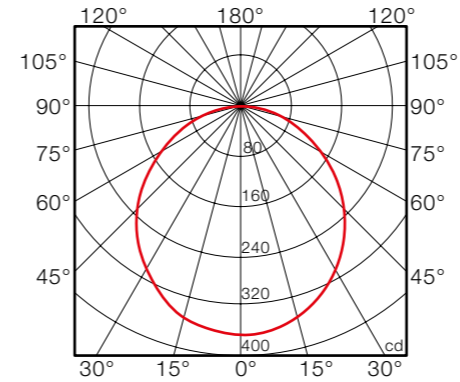

CURVA FOTOMETRICA
PHOTOMETRIC CURVE