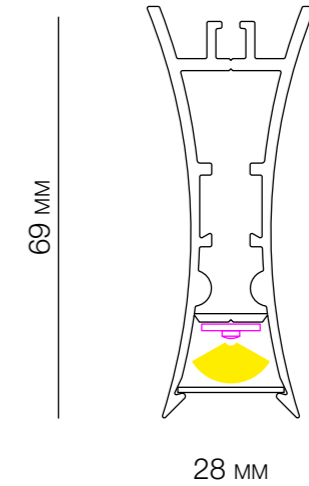

SEZIONE / SECTION