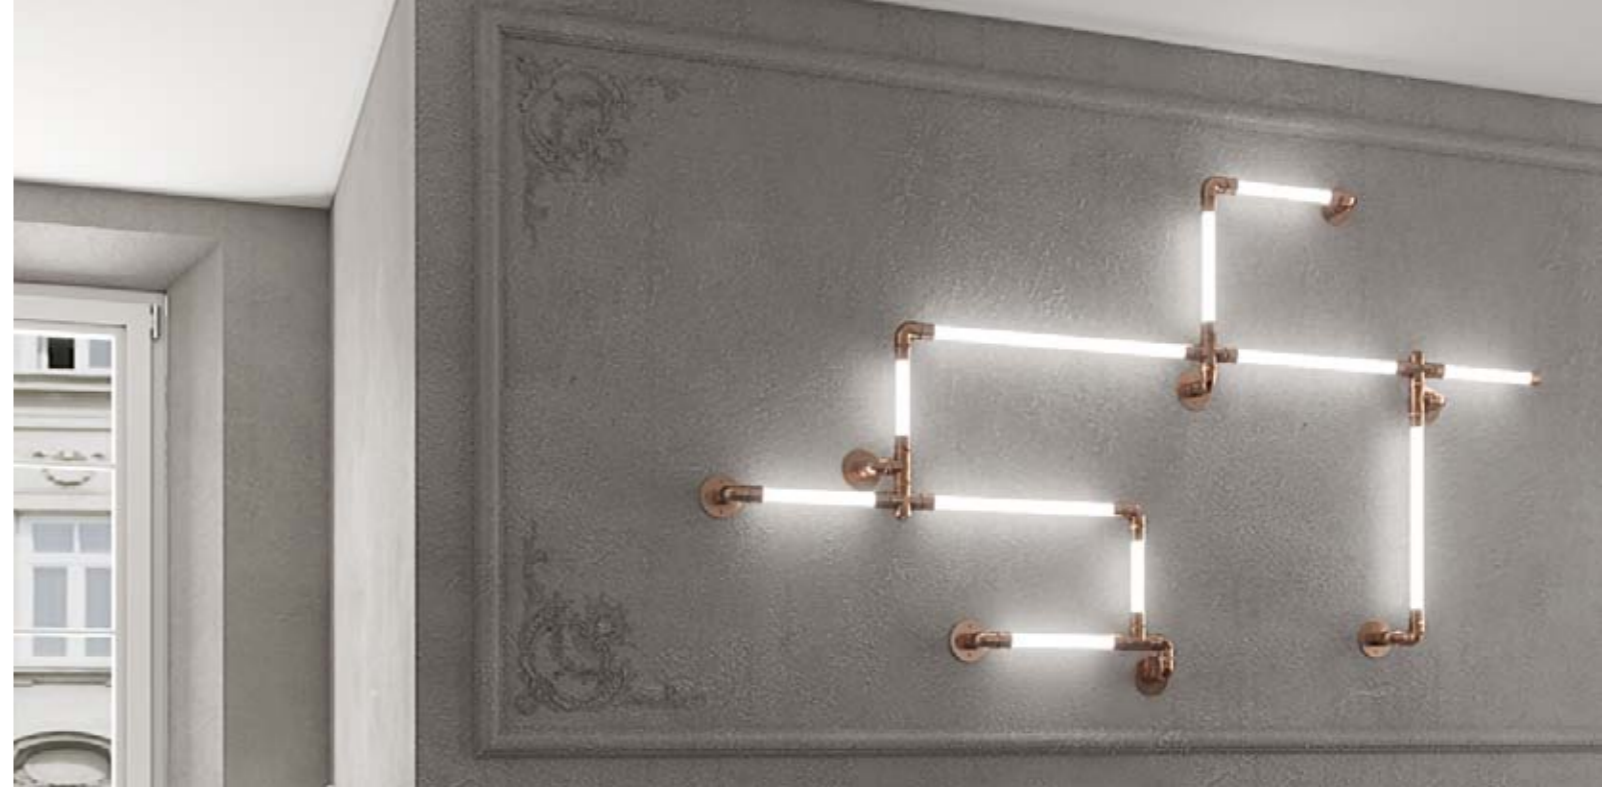

Trequarti

create your snake