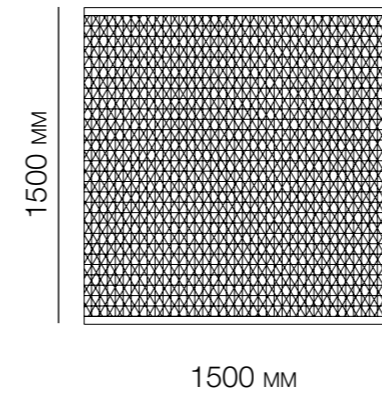

APPLICAZIONI / APPLICATIONS

Da interni / Indoor Lighting

CODICE / CODE

PR-ANC PALFONIERA *CEILING*
PR-ANS SOSPENSIONE *SUSPENSION*

TESSUTO SU RICHIESTA
FABRIC ON REQUEST

DESCRIZIONE / DESCRIPTION

PROFILO IN ALLUMINIO ESTRUSO CON SORGENTE LED E TESSUTO DECORATIVO
EXTRUDED ALUMINIUM PROFILE WITH LED SOURCE AND DECORATIVE FABRIC

SPECIFICHE / SPECIFICATION

TENSIONE VOLTAGE	24V
ANGOLO DI APERTURA LIGHT BEAM	120°
DIMMERABILE DIMMABLE	SU RICHIESTA ON REQUEST
CRI CRI	FINO A 90 UP TO 90
TEMPERATURA AMBIENTE AMBIENT TEMPERATURE	-20°C / +45°C
IP IP	20
DIMENSIONE SPROFILE IZE	43 x 45.7 MM
LUNGHEZZA LENGHT	900 / 1500 MM
ALTEZZA HEIGHT	900 - 1500 - 2500 - 2700 MM
MATERIALE MATERIAL	FIBRA DI CARBONIO, FIBRA DI VETRO BASALTO & METALLO CARBON FIBER, GLASS FIBER, BASALT & METAL
ACCESSORI ACCESSORIES	TAPPI DI CHIUSURA END CAPS

NOTE / NOTES

I PROFILI LED VENGONO FORNITI CABLATI E COMPLETI DI ALIMENTATORI DA INSTALLARE REMOTI
LED PROFILES ARE PROVIDED WIRED AND COMPLETE WITH POWER SUPPLY

DIMENSIONI / SIZE