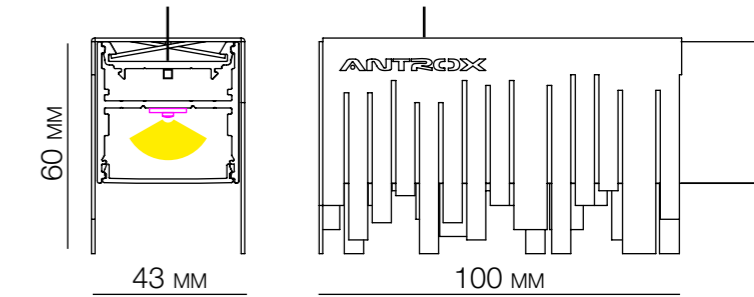

SEZIONE / SECTION

Q39DT - Tracy