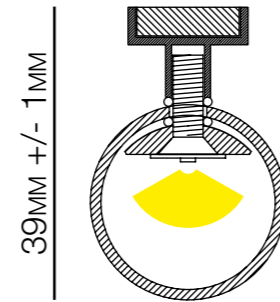

APPLICAZIONI / APPLICATIONS

Da interni / Indoor Lighting

CODICE / CODE

PR-C1S SOSPENSIONE *SUSPENSION*
PR-C1C PLAFONIERA *CEILING*
PR-C1W APPLIQUE *WALL LAMP*

DESCRIZIONE / DESCRIPTION

LAMPADA CON CORPO IN VETRO PIREX E SORGENTE LED
BODY IN PIREX GLASS AND LED SOURCE

SPECIFICHE / SPECIFICATION

TENSIONE **24V**
VOLTAGE

ANGOLO DI APERTURA **180°**
LIGHT BEAM

DIMMERABILE SU RICHIESTA
DIMMABLE ON REQUEST

CRI FINO A 90
CRI UP TO 90

TEMPERATURA AMBIENTE **-20°C / +45°C**
AMBIENT TEMPERATURE

IP **20 - 44**

DIMENSIONE VETRO **Ø 26 MM**
GLASS SIZE

LUNGHEZZA **965 MM**
LENGHT

MATERIALE VETRO SPECIALE IN PYREX
MATERIAL PYREX SPECIAL GLASS

FINITURA CORPO BIANCO LUCIDO
BODY FINISH POLISH WHITE

SISTEMA DI FISSAGGIO MAGNETICO
FIXING SYSTEM MAGNETIC

NOTE / NOTES

I PROFILI LED VENGONO FORNITI CABLATI E COMPLETI DI ALIMENTATORI DA INSTALLARE REMOTI
LED PROFILES ARE PROVIDED WIRED AND COMPLETE WITH POWER SUPPLY

SEZIONE / SECTION

CODICE LED LED CODE	POTENZA POWER WATT/MT.	FLUSSO FLUX LM/MT	COLORE COLOUR KELVIN
SOI120P	10 W	750	3000
		850	4000
		950	6000
SOZ60P	14 W	1300	3000
		1400	4000
		1500	6000

SU MISURA / CUSTOM

COLORE LED LED COLOUR	2400	4500	DISPONIBILE AVAILABLE
	2800	5000	
	3500	RGB	

CAVO ELETTRICO SOSPENSIONE / SUSPENSION ELECTRICAL CABLE

TRASPARENTE
TRANSPARENT

SU RICHIESTA
ON REQUEST