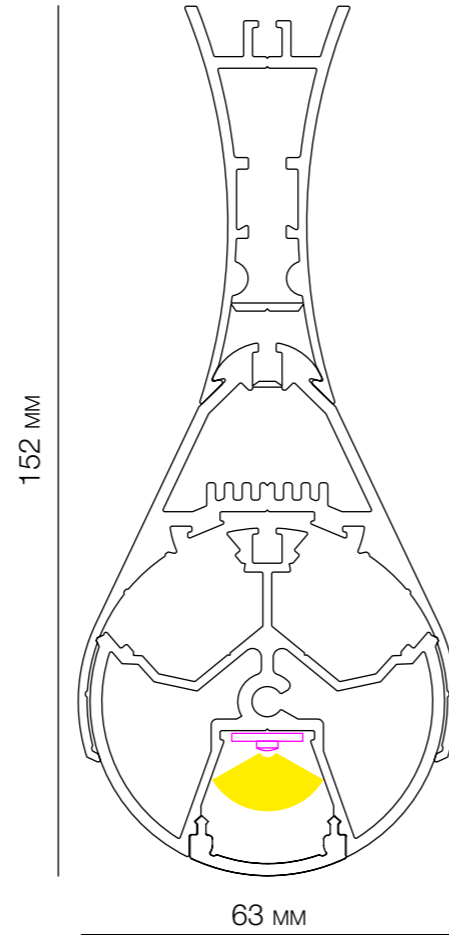

Drop DM1

APPLICAZIONI / APPLICATIONS

Da interni / Indoor Lighting

CODICE / CODE

PR-DM1S SOSPENSIONE SUSPENSION
PR-DM1C PLAFONIERA CEILING
PR-DM1C WALL WASHER WALL WASHER

DESCRIZIONE / DESCRIPTION

PROFILO IN ALLUMINIO ESTRUSO CON SORGENTE LED
EXTRUDED ALUMINIUM PROFILE WITH LED SOURCE

SPECIFICHE / SPECIFICATION

TENSIONE VOLTAGE 24V

ANGOLO DI APERTURA LIGHT BEAM 120°

DIREZIONE LUCE BEAM ANGLE 5 POSIZIONI 5 POSITIONS

DIMMERABILE DIMMABLE SU RICHIESTA ON REQUEST

CRI CRi FINO A 90 UP TO 90

TEMPERATURA AMBIENTE AMBIENT TEMPERATURE -20°C / +45°C

IP IP 20

DIMENSIONE SIZE 152 X 63 MM

LUNGHEZZA LENGHT 900 / 1800 MM

MATERIALE MATERIAL ALLUMINIO ANODIZZATO ANODIZED ALUMINIUM

COPERTURA COVER SCHERMO UGR / SEMITRASP. / OPALINO UGR SCREEN / SEMITRANS. / OPAL

MATERIALE COPERTURA COVER MATERIAL POLICARBONATO POLYCARBONATE

ACCESSORI ACCESSORIES TAPPI DI CHIUSURA E KIT DI SOSPENSIONE END CAPS AND SUSPENSION KIT

NOTE / NOTES

I PROFILI LED VENGONO FORNITI CABLATI E COMPLETI DI ALIMENTATORI DA INSTALLARE REMOTI
LED PROFILES ARE PROVIDED WIRED AND COMPLETE WITH POWER SUPPLY

SEZIONE / SECTION