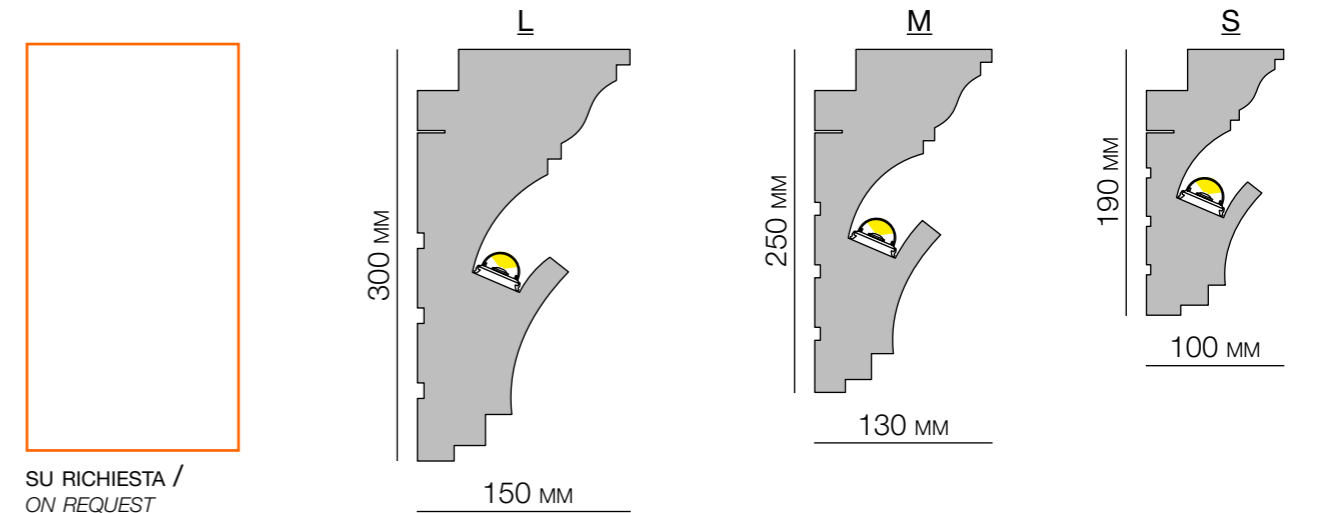

DESCRIZIONE / DESCRIPTION

PROFILO LINEARE VERNICIABILE E STUCCABILE CON SORGENTE LED INTEGRATA
LINEAR PROFILE PAINTABLE AND PLASTERABLE WITH INTEGRATED LED SOURCE

MODELLI / MODELS

DIMENSIONI / SIZE

CODICE LED <i>LED CODE</i>	POTENZA <i>POWER</i> WATT/MT.	FLUSSO <i>FLUX</i> LM/MT	COLORE <i>COLOUR</i> KELVIN	
SOI120P	10 W	750	3000	●
		850	4000	○
		950	6000	●
SOZ60P	14 W	1300	3000	●
		1400	4000	○
		1500	6000	●
SOZPRGB	14 W	NA	RGB	●●●
SOE120P	19 W	1800	3000	●
		2000	4000	○
		2400	6000	●
SU MISURA / <i>CUSTOM</i>				
COLORE LED <i>LED COLOUR</i>	2400 ● 2800 ● 3500 ●	4500 ● 5000 ●	DISPONIBILE <i>AVAILABLE</i>	