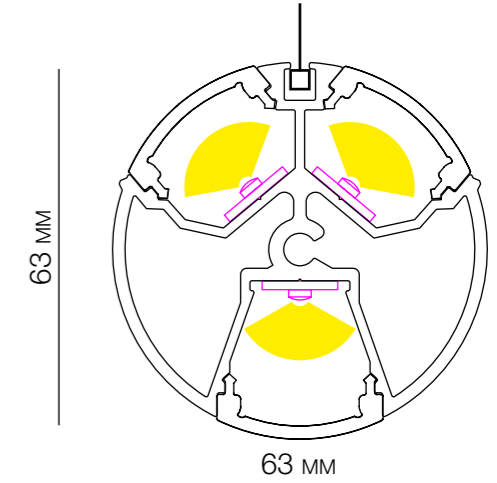

SEZIONE / SECTION