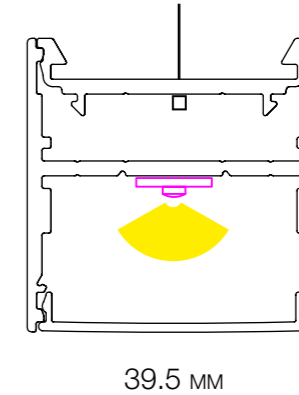

SEZIONE / SECTION