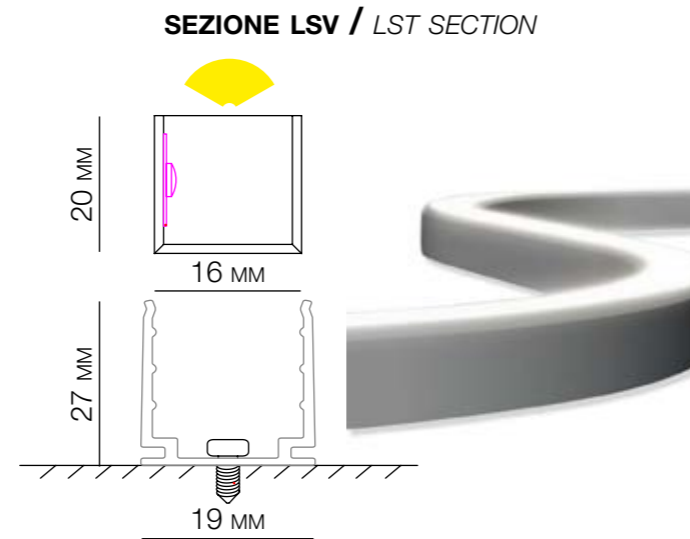

LS

APPLICAZIONI / APPLICATIONS

Da interni / *Indoor Lighting*
Da esterni / *Outdoor Lighting*

CODICE / CODE

PR-LS ■ SPECIALE SPECIAL

DESCRIZIONE / DESCRIPTION

LINEA LUMINOSA PER USO ARCHITETTURALE INTERNO ED ESTERNO, ANCHE IN AMBIENTI MARINI

LUMINOUS LIGHT LINE FOR ARCHITECTURAL USE IN INTERNAL AND EXTERNAL APPLICATIONS, ALSO SEASIDE

SPECIFICHE / SPECIFICATION

TENSIONE VOLTAGE	24V
DIMMERABILE DIMMABLE	SU RICHIESTA ON REQUEST
CRI CRI	FINO A 90 UP TO 90
LED / MT LED / MT	206 206
TEMPERATURA AMBIENTE AMBIENT TEMPERATURE	-20°C / +45°C
IP IP	68
DIMENSIONE SIZE	27 x 19 MM / 16 x 20 MM /
LUNGHEZZA LENGHT	SU MISURA CUSTOM

NOTE / NOTES

FACILE INSTALLAZIONE MEDIANTE ACCESSORI FORNITI. RAGGIO MINIMO DI CURVATURA 15 CM
EASY INSTALLATION WITH ACCESSORIES. MINIMUM BENDING RADIUS 15 CM