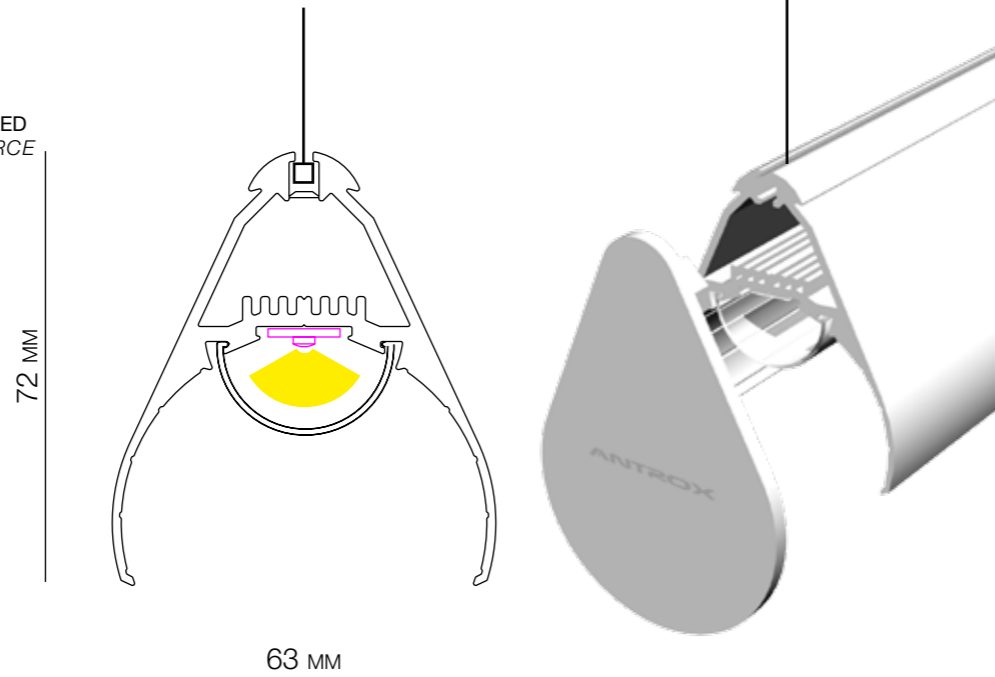

SEZIONE / SECTION