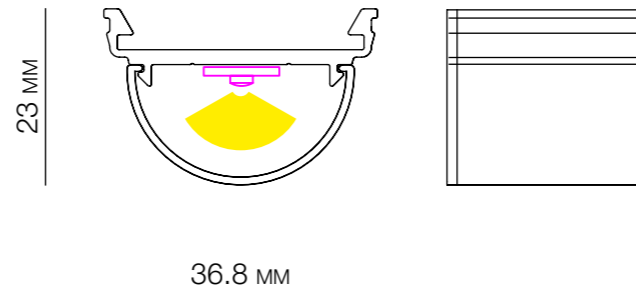

APPLICAZIONI / APPLICATIONS

Da interni / Indoor Lighting

CODICE / CODE

PR-E2 ■ NICCHIA COVE

DESCRIZIONE / DESCRIPTION

PROFILO IN ALLUMINIO ESTRUSO CON SORGENTE LED
EXTRUDED ALUMINIUM PROFILE WITH LED SOURCE

SPECIFICHE / SPECIFICATION

TENSIONE
VOLTAGE 24V

ANGOLO DI APERTURA
LIGHT BEAM 120°

DIMMERABILE
DIMMABLE SU RICHIESTA
ON REQUEST

CRI FINO A 90
CRI UP TO 90

TEMPERATURA AMBIENTE
AMBIENT TEMPERATURE -20°C / +45°C

IP 20

DIMENSIONE
SIZE 36.8 x 23 MM

LUNGHEZZA
LENGHT SU MISURA
CUSTOM

MATERIALE
MATERIAL ALLUMINIO ANODIZZATO
ANODIZED ALUMINIUM

COPERTURA
COVER TRASPARENTE / OPALINO
TRANSPARENT / OPAL

MATERIALE COPERTURA
COVER MATERIAL POLICARBONATO
POLYCARBONATE

ACCESSORI
ACCESSORIES TAPPI DI CHIUSURA
END CAPS

NOTE / NOTES

I PROFILI LED VENGONO FORNITI CABLATI E COMPLETI DI ALIMENTATORI DA INSTALLARE REMOTI. IDEALE PER APPLICAZIONI SU VELETTE CON LINEE DI LUCE SENZA INTERRUZIONE DI CONTINUITÀ
LED PROFILES ARE PROVIDED WIRED AND COMPLETE WITH POWER SUPPLY. INDICATED FOR COVE APPLICATIONS WITH CONTINUOUS LIGHT ROWS

SEZIONE / SECTION