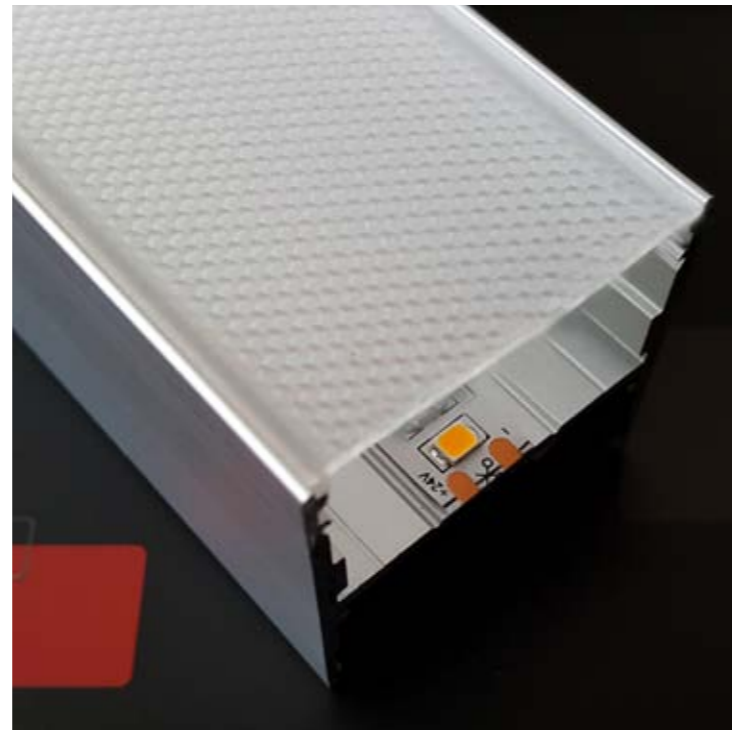

Q39s

APPLICAZIONI / APPLICATIONS

Da interni / Indoor Lighting

CODICE / CODE

PR-Q39S ■ SOSPENSIONE SUSPENSION

DESCRIZIONE / DESCRIPTION

PROFILO IN ALLUMINIO ESTRUSO CON SORGENTE LED
EXTRUDED ALUMINIUM PROFILE WITH LED SOURCE

SPECIFICHE / SPECIFICATION

TENSIONE VOLTAGE	24V
ANGOLO DI APERTURA LIGHT BEAM	60° & 120°
DIMMERABILE DIMMABLE	SU RICHIESTA ON REQUEST
CRI CRI	FINO A 90 UP TO 90
TEMPERATURA AMBIENTE AMBIENT TEMPERATURE	-20°C / +45°C
IP IP	20
DIMENSIONE SIZE	39.5 x 39.5 MM
LUNGHEZZA LENGHT	SU MISURA CUSTOM
MATERIALE MATERIAL	ALLUMINIO ANODIZZATO ANODIZED ALUMINIUM
COPERTURA COVER	TRASPARENTE / SEMITRASP. / OPALINO / UGR TRANSPARENT / SEMITRASP. / OPAL / UGR
MATERIALE COPERTURA COVER MATERIAL	POLICARBONATO POLYCARBONATE
ACCESSORI ACCESSORIES	TAPPI DI CHIUSURA E KIT SOSPENSIONE END CAPS AND SUSPENSION KIT

NOTE / NOTES

I PROFILI LED VENGONO FORNITI CABLATI E COMPLETI DI ALIMENTATORI DA INSTALLARE REMOTI
LED PROFILES ARE PROVIDED WIRED AND COMPLETE WITH POWER SUPPLY

39.5 MM

39.5 MM