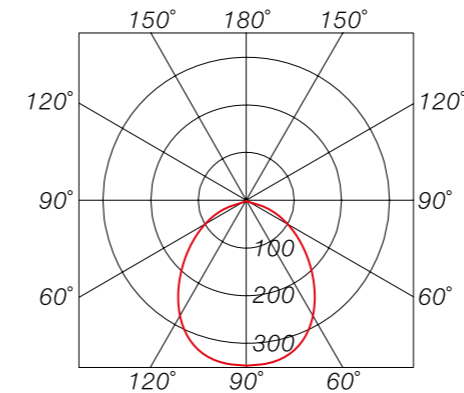

CURVA FOTOMETRICA PHOTOMETRIC CURVE