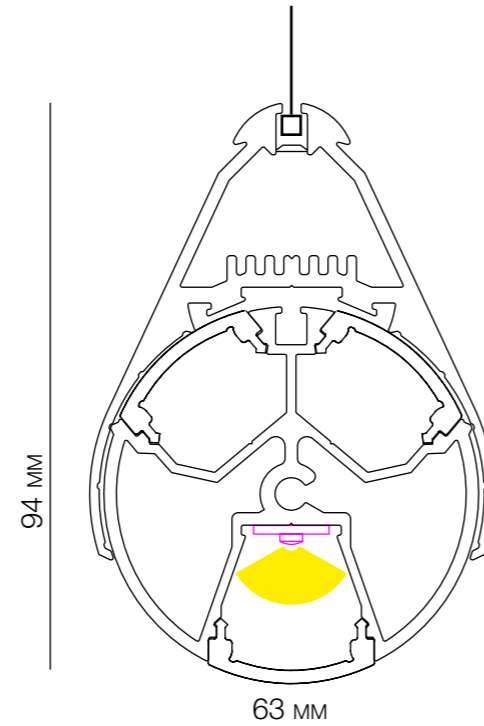

Drop DM5

APPLICAZIONI / APPLICATIONS

Da interni / Indoor Lighting

CODICE / CODE

PR-DM5S ■ SOSPENSIONE SUSPENSION

DESCRIZIONE / DESCRIPTION

PROFILO IN ALLUMINIO ESTRUSO CON SORGENTE LED
EXTRUDED ALUMINIUM PROFILE WITH LED SOURCE

SPECIFICHE / SPECIFICATION

TENSIONE VOLTAGE	24V
ANGOLO DI APERTURA LIGHT BEAM	120°
DIMMERABILE DIMMABLE	SU RICHIESTA ON REQUEST
CRI CRI	FINO A 90 UP TO 90
TEMPERATURA AMBIENTE AMBIENT TEMPERATURE	-20°C / +45°C
IP IP	20
DIMENSIONE SIZE	Ø 63 MM
LUNGHEZZA LENGHT	900 / 1800 MM
MATERIALE MATERIAL	ALLUMINIO ANODIZZATO ANODIZED ALUMINIUM
COPERTURA COVER	SCHERMO UGR / SEMITRASP. / OPALINO UGR SCREEN / SEMITRASP. / OPAL
MATERIALE COPERTURA COVER MATERIAL	POLICARBONATO POLYCARBONATE
ACCESSORI ACCESSORIES	TAPPI DI CHIUSURA E KIT DI SOSPENSIONE END CAPS AND SUSPENSION KIT

NOTE / NOTES

I PROFILI LED VENGONO FORNITI CABLATI E COMPLETI DI ALIMENTATORI DA INSTALLARE REMOTI
LED PROFILES ARE PROVIDED WIRED AND COMPLETE WITH POWER SUPPLY

SEZIONE / SECTION