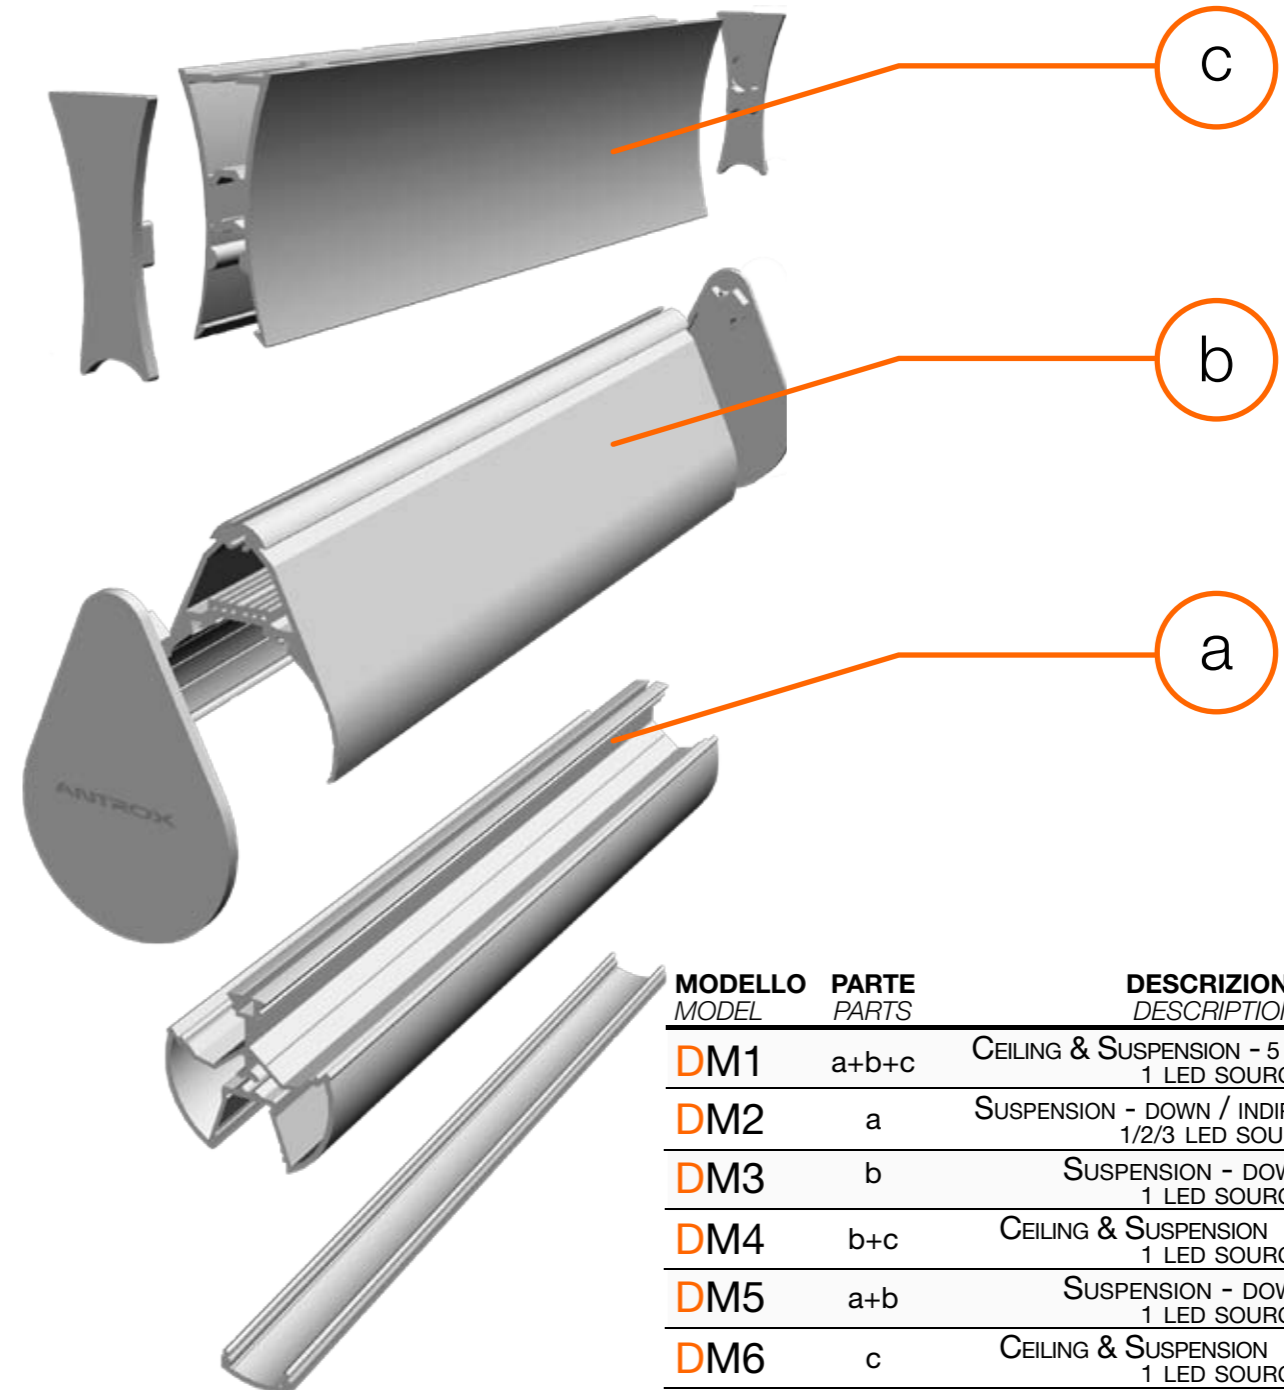

PARTICOLARI PROFILO / PROFILE DETAILS

MODELLO <i>MODEL</i>	PARTE <i>PARTS</i>	DESCRIZIONE <i>DESCRIPTION</i>
DM1	a+b+c	CEILING & SUSPENSION - 5 DIRECTION LIGHT 1 LED SOURCE
DM2	a	SUSPENSION - DOWN / INDIRECT / FULL LIGHT 1/2/3 LED SOURCE
DM3	b	SUSPENSION - DOWN LIGHT 1 LED SOURCE
DM4	b+c	CEILING & SUSPENSION - DOWN LIGHT 1 LED SOURCE
DM5	a+b	SUSPENSION - DOWN LIGHT 1 LED SOURCE
DM6	c	CEILING & SUSPENSION - DOWN LIGHT 1 LED SOURCE