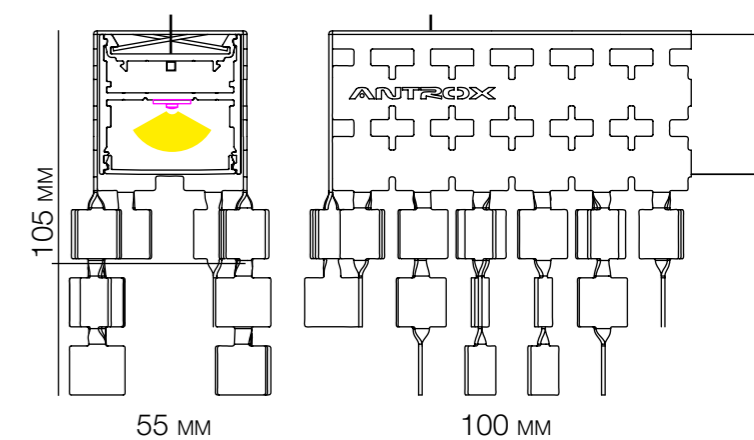

Q39DY - Yuriko