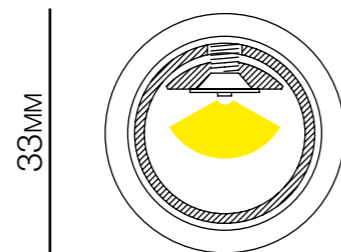

APPLICAZIONI / APPLICATIONS

Da interni / *Indoor Lighting*
Da esterni / *Outdoor Lighting*

CODICE / CODE

PR-T1W ■ APPLIQUE WALL LAMP

SEZIONE / SECTION

DESCRIZIONE / DESCRIPTION

CORPO IN POLICARBONATO, STRUTTURA IN METALLO E SORGENTE LED
POLYCARBONATE BODY, METAL STRUCTURE AND LED SOURCE

SPECIFICHE / SPECIFICATION

TENSIONE VOLTAGE	24V
ANGOLO DI APERTURA LIGHT BEAM	180°
DIMMERABILE DIMMABLE	SU RICHIESTA ON REQUEST
CRI CRI	FINO A 90 UP TO 90
TEMPERATURA AMBIENTE AMBIENT TEMPERATURE	-20°C / +55°C
IP IP	65
DIMENSIONE DIFFUSORE DIFFUSER SIZE	Ø 24 MM
LUNGHEZZA LENGHT	SU RICHIESTA ON REQUEST
MATERIALE MATERIAL	POLICARBONATO & METALLO POLYCARBONATE AND METAL

NOTE / NOTES

I PROFILI LED VENGONO FORNITI CABLATI E COMPLETI DI ALIMENTATORI DA INSTALLARE REMOTI
LED PROFILES ARE PROVIDED WIRED AND COMPLETE WITH POWER SUPPLY