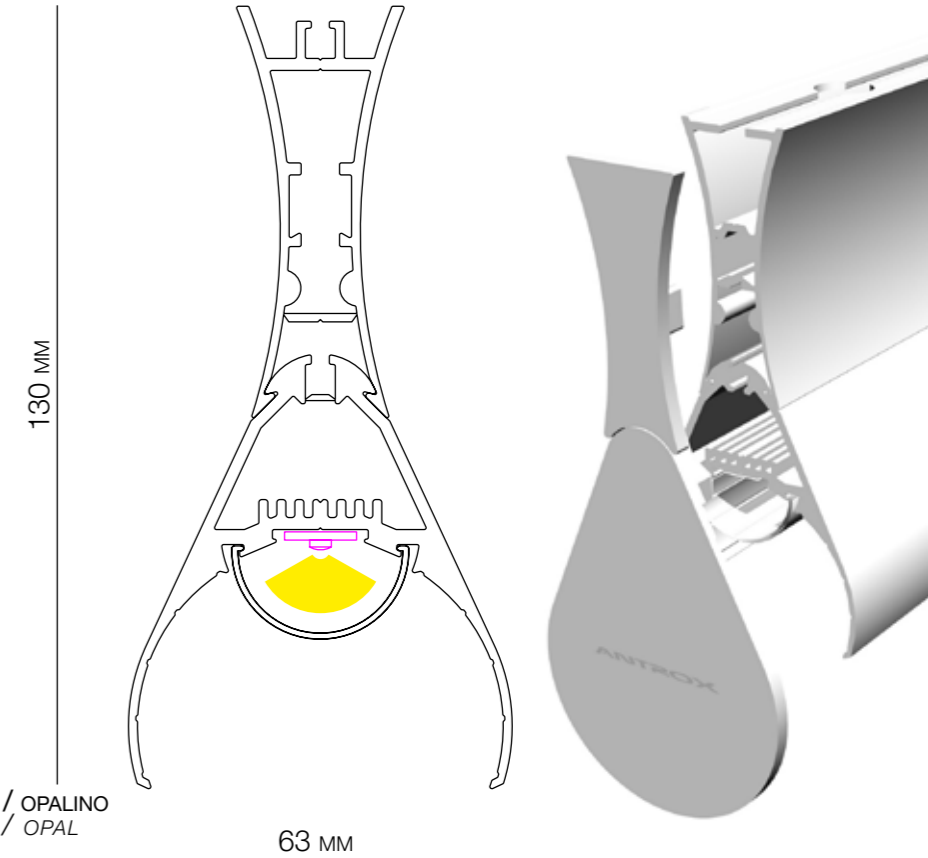

PROFILO IN ALLUMINIO ESTRUSO CON SORGENTE LED
EXTRUDED ALUMINIUM PROFILE WITH LED SOURCE

SPECIFICHE / SPECIFICATION

TENSIONE VOLTAGE	24V
ANGOLO DI APERTURA LIGHT BEAM	120°
DIMMERABILE DIMMABLE	SU RICHIESTA ON REQUEST
CRI CRI	FINO A 90 UP TO 90
TEMPERATURA AMBIENTE AMBIENT TEMPERATURE	-20°C / +45°C
IP IP	20
DIMENSIONE SIZE	72 x 63 MM
LUNGHEZZA LENGHT	900 / 1800 MM
MATERIALE MATERIAL	ALLUMINIO ANODIZZATO ANODIZED ALUMINIUM
COPERTURA COVER	SCHERMO UGR / SEMITRASP. / OPALINO UGR SCREEN / SEMITRASP. / OPAL
MATERIALE COPERTURA COVER MATERIAL	POLICARBONATO POLYCARBONATE
ACCESSORI ACCESSORIES	TAPPI DI CHIUSURA E KIT DI SOSPENSIONE END CAPS AND SUSPENSION KIT

SPECIFICHE / SPECIFICATION

TENSIONE VOLTAGE	24V
ANGOLO DI APERTURA LIGHT BEAM	120°
DIMMERABILE DIMMABLE	SU RICHIESTA ON REQUEST
CRI CRI	FINO A 90 UP TO 90
TEMPERATURA AMBIENTE AMBIENT TEMPERATURE	-20°C / +45°C
IP IP	20
DIMENSIONE SIZE	130 x 63 MM
LUNGHEZZA LENGHT	900 / 1800 MM
MATERIALE MATERIAL	ALLUMINIO ANODIZZATO ANODIZED ALUMINIUM
COPERTURA COVER	SCHERMO UGR / SEMITRASP. / OPALINO UGR SCREEN / SEMITRASP. / OPAL
MATERIALE COPERTURA COVER MATERIAL	POLICARBONATO POLYCARBONATE
ACCESSORI ACCESSORIES	TAPPI DI CHIUSURA E KIT DI SOSPENSIONE END CAPS AND SUSPENSION KIT

NOTE / NOTES

I PROFILI LED VENGONO FORNITI CABLATI E COMPLETI DI ALIMENTATORI DA INSTALLARE REMOTI
LED PROFILES ARE PROVIDED WIRED AND COMPLETE WITH POWER SUPPLY

SEZIONE / SECTION

Drop DM5

APPLICAZIONI / APPLICATIONS

TENSIONE VOLTAGE	24V
ANGOLO DI APERTURA LIGHT BEAM	120°
DIMMERABILE DIMMABLE	SU RICHIESTA ON REQUEST
CRI CRI	FINO A 90 UP TO 90
TEMPERATURA AMBIENTE AMBIENT TEMPERATURE	-20°C / +45°C
IP IP	20
DIMENSIONE SIZE	Ø 63 MM
LUNGHEZZA LENGHT	900 / 1800 MM
MATERIALE MATERIAL	ALLUMINIO ANODIZZATO ANODIZED ALUMINIUM
COPERTURA COVER	SCHERMO UGR / SEMITRASP. / OPALINO UGR SCREEN / SEMITRASP. / OPAL
MATERIALE COPERTURA COVER MATERIAL	POLICARBONATO POLYCARBONATE
ACCESSORI ACCESSORIES	TAPPI DI CHIUSURA E KIT DI SOSPENSIONE END CAPS AND SUSPENSION KIT