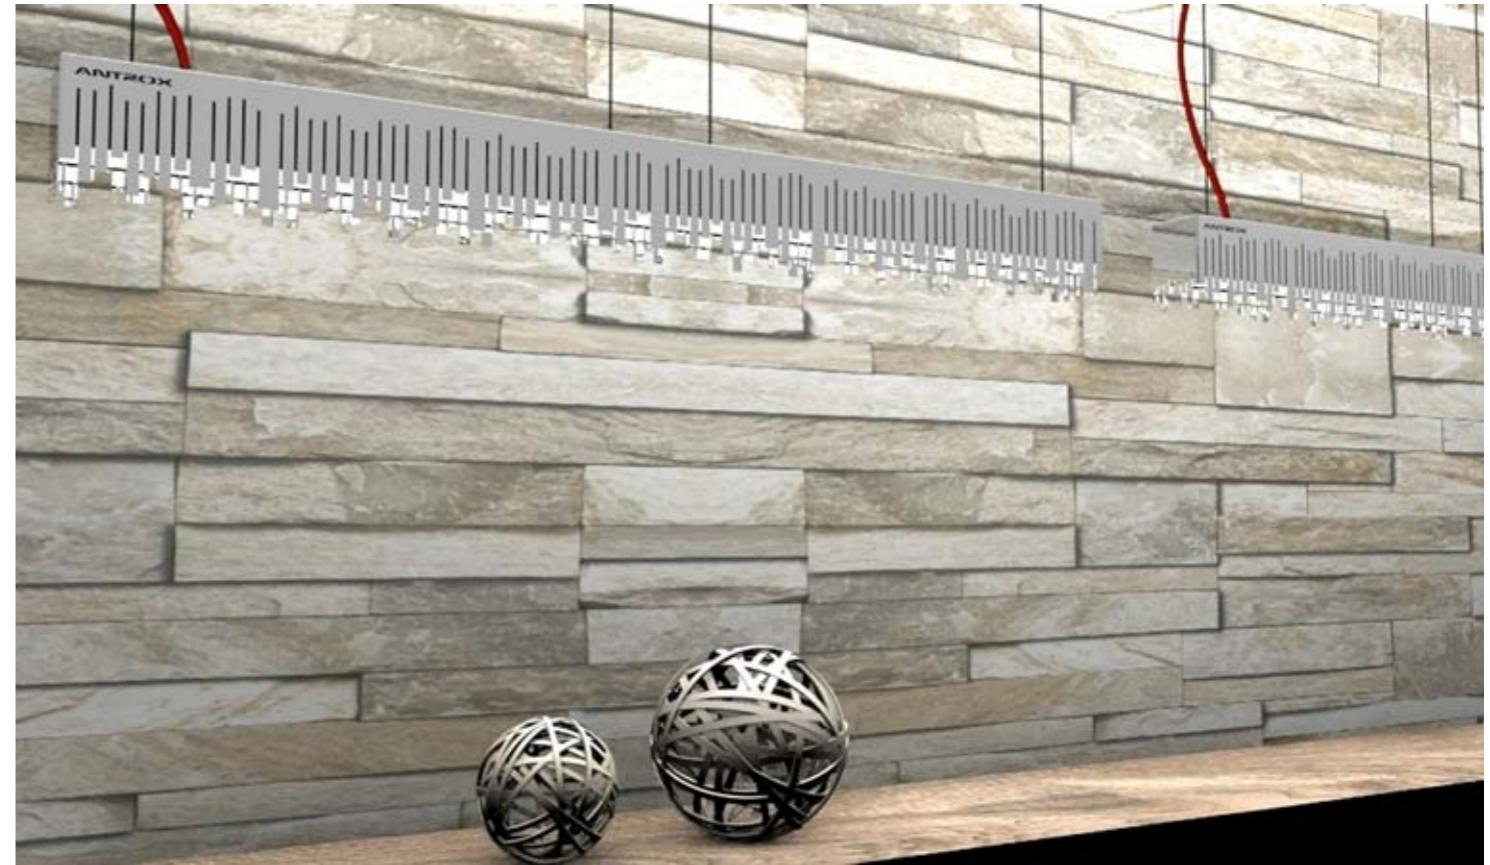

Q39D

PATENT
PENDING

*dress the
light*