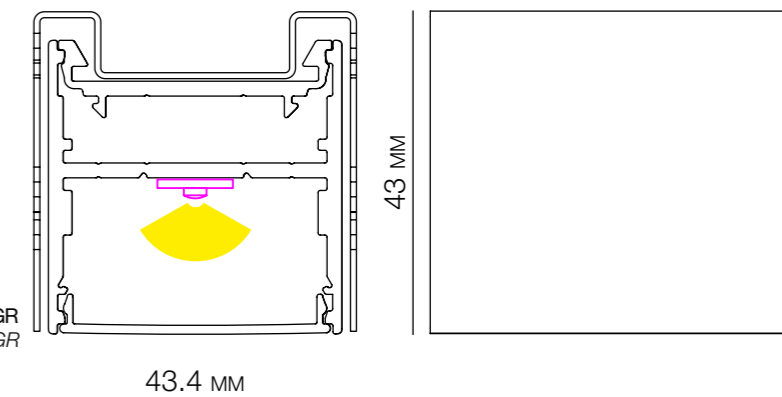

SEZIONE / SECTION