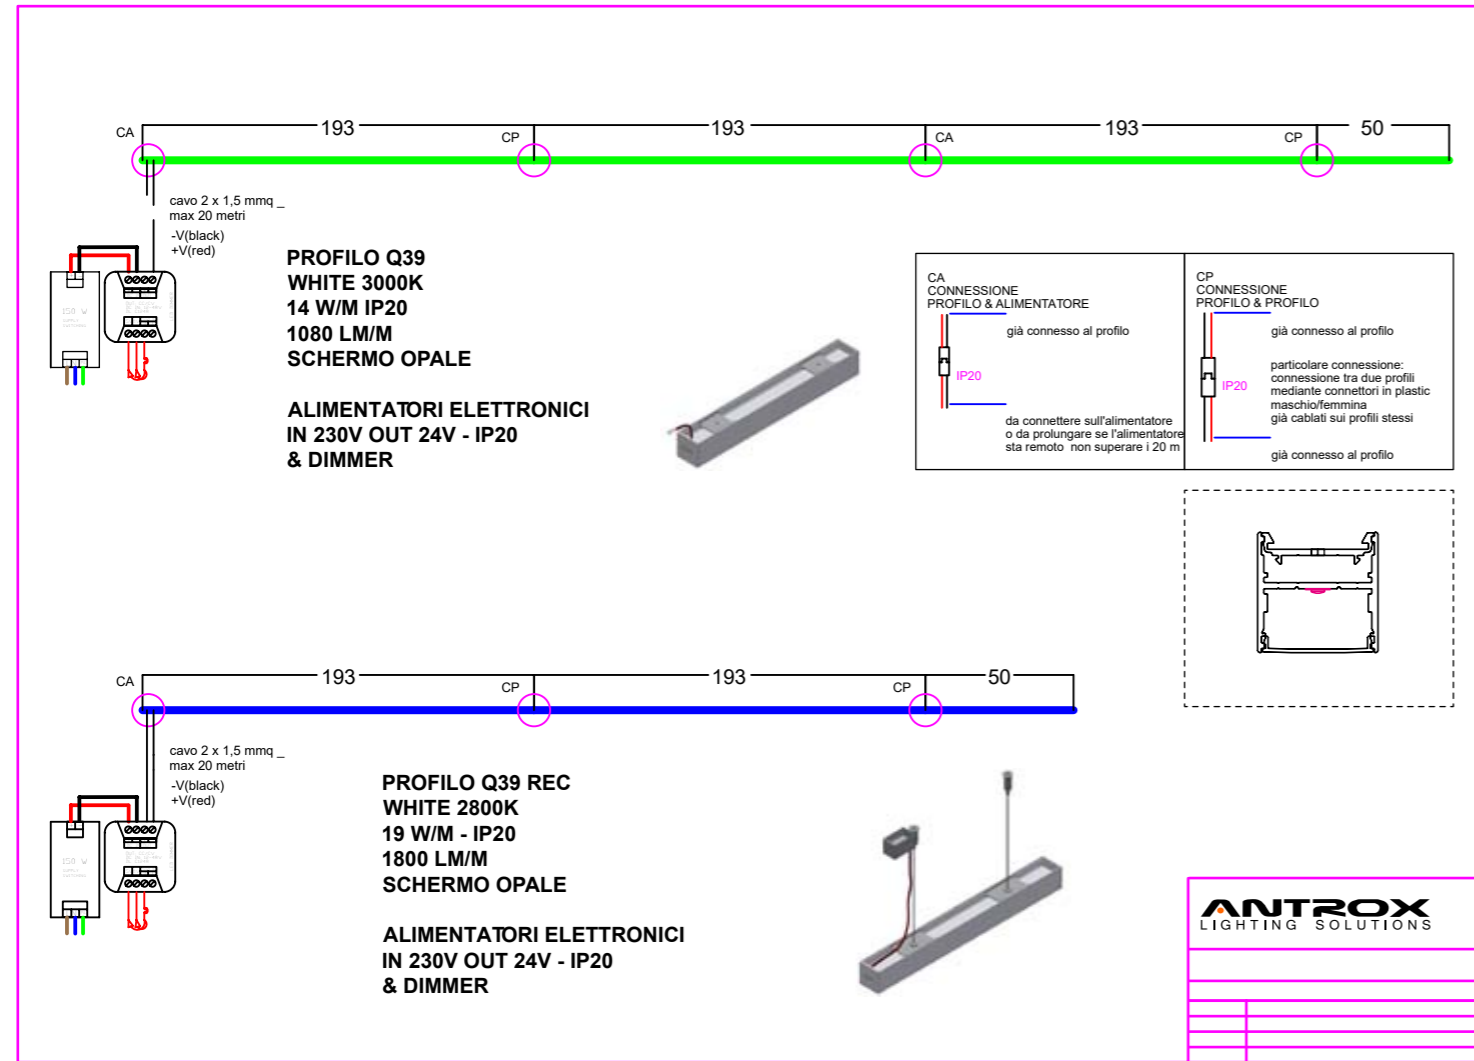

REALIZZIAMO IL PROGETTO ESECUTIVO SUL DISEGNO FORNITO DAL CLIENTE E/O PROGETTISTA TRASFORMANDOLO IN PRODOTTI CHE CREANO GLI EFFETTI RICHIESTI.

OGNI SINGOLO PRODOTTO VIENE CODIFICATO ED ETICHETTATO PER RENDERE L'INSTALLAZIONE SEMPLICE, VELOCE E SICURA. IN CASO DI SOSTITUZIONE BASTA INDICARE IL CODICE PRESENTE SULL'ETICHETTA. METTIAMO A DISPOSIZIONE DEI NOSTRI CLIENTI UN SISTEMA DI PROGETTAZIONE ILLUMINOTECNICA PROFESSIONALE UTILIZZANDO I DATI FOTOMETRICI DEI NOSTRI PRODOTTI E SOFTWARE DI CALCOLO PER UN SERVIZIO COMPLETO.

WE PREPARE COMPLETE AND DETAILED SHOP DRAWINGS OF OUR LAMPS AS FOR DESIGNER/CLIENT SPECIFICATION, THUS TURNING A "VISION" INTO A PHYSICAL PRODUCTS THAT WILL CREATE THE EXPECTED LIGHTING EFFECT. EACH PRODUCT IS CODED AND LABELED FOR AN EASY, QUICK AND SAFE INSTALLATION. IN CASE OF REPLACEMENT, IT'S ENOUGH TO SEND THE CODE PRESENT IN THE LABEL. WE OFFER TO OUR CUSTOMERS A PROFESSIONAL LIGHTING DESIGN SERVICE USING THE PHOTOMETRIC DATA OF OUR PRODUCTS AND LIGHTING CALCULATION SOFTWARE TO PROVIDE A COMPLETE SERVICE.