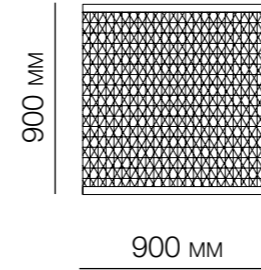

APPLICAZIONI / APPLICATIONS

Da interni / Indoor Lighting

CODICE / CODE

PR-ANC PALFONIERA *CEILING*
PR-ANS SOSPENSIONE *SUSPENSION*

TESSUTO SU RICHIESTA
FABRIC ON REQUEST

DESCRIZIONE / DESCRIPTION

PROFILO IN ALLUMINIO ESTRUSO CON SORGENTE LED E TESSUTO DECORATIVO
EXTRUDED ALUMINIUM PROFILE WITH LED SOURCE AND DECORATIVE FABRIC

SPECIFICHE / SPECIFICATION

TENSIONE VOLTAGE	24V
ANGOLO DI APERTURA LIGHT BEAM	120°
DIMMERABILE DIMMABLE	SU RICHIESTA ON REQUEST
CRI CRI	FINO A 90 UP TO 90
TEMPERATURA AMBIENTE AMBIENT TEMPERATURE	-20°C / +45°C
IP IP	20
DIMENSIONE SPROFILE IZE	43 x 45.7 MM
LUNGHEZZA LENGHT	900 / 1500 MM
ALTEZZA HEIGHT	900 - 1500 - 2500 - 2700 MM
MATERIALE MATERIAL	FIBRA DI CARBONIO, FIBRA DI VETRO BASALTO & METALLO CARBON FIBER, GLASS FIBER, BASALT & METAL
ACCESSORI ACCESSORIES	TAPPI DI CHIUSURA END CAPS

NOTE / NOTES

I PROFILI LED VENGONO FORNITI CABLATI E COMPLETI DI ALIMENTATORI DA INSTALLARE REMOTI
LED PROFILES ARE PROVIDED WIRED AND COMPLETE WITH POWER SUPPLY

DIMENSIONI / SIZE