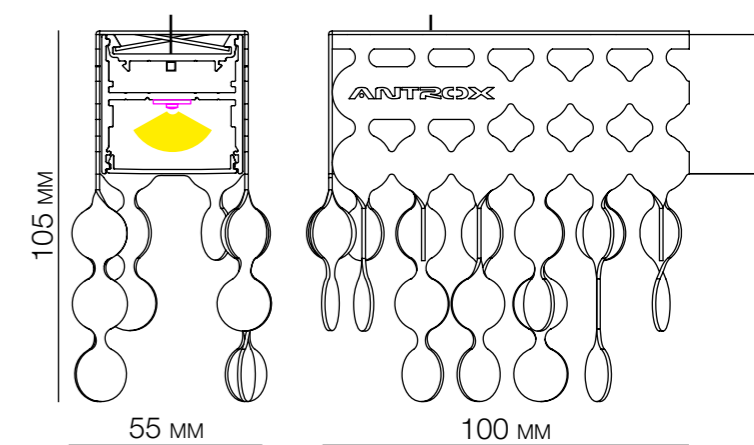

Q39DR - Raja