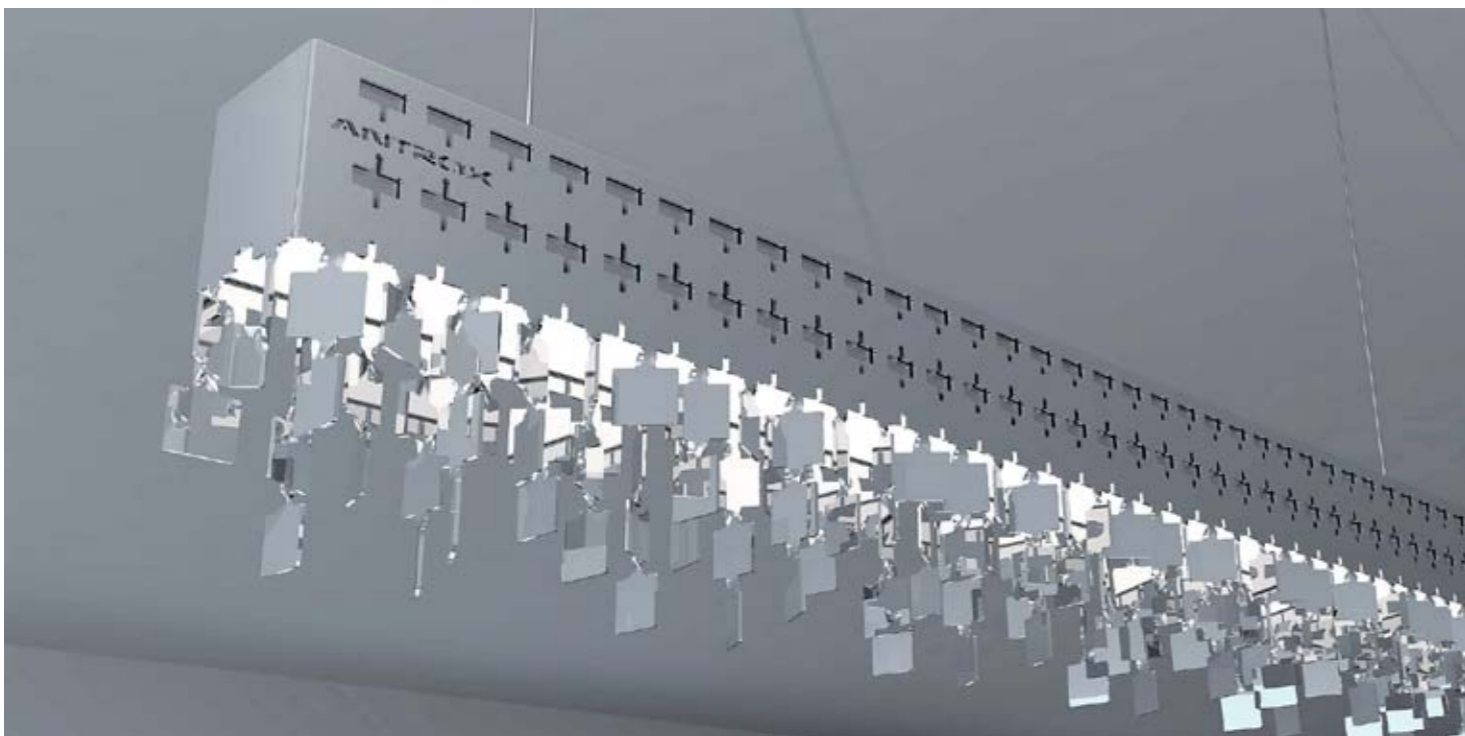

Q39D

APPLICAZIONI / APPLICATIONS

Da interni / Indoor Lighting

CODICE / CODE

PR-Q39DTS ■ SOSPENSIONE *SUSPENSION*
PR-Q39DYS ■ SOSPENSIONE *SUSPENSION*
PR-Q39DRS ■ SOSPENSIONE *SUSPENSION*

MODULI DA 100 MM
100 MM MODULES

DESCRIZIONE / DESCRIPTION

PROFILO IN ALLUMINIO ESTRUSO CON SORGENTE LED E DECORO METALLICO MODULARE
EXTRUDED ALUMINIUM PROFILE WITH LED SOURCE AND MODULAR DECORATIVE DRESS

SPECIFICHE / SPECIFICATION

TENSIONE VOLTAGE	24V
ANGOLO DI APERTURA LIGHT BEAM	60° & 120°
DIMMERABILE DIMMABLE	SU RICHIESTA ON REQUEST
CRI CRI	FINO A 90 UP TO 90
TEMPERATURA AMBIENTE AMBIENT TEMPERATURE	-20°C / +45°C
IP IP	20
LUNGHEZZA LENGHT	SU RICHIESTA CON MULTIPLI DA 100 MM ON REQUEST WITH 100 MM MULTIPLES MODULE
MATERIALE MATERIAL	ALLUMINIO ANODIZZATO & METALLO ANODIZED ALUMINIUM & METAL
COPERTURA COVER	TRASPARENTE / SEMITRASP./OPALINO / UGR TRANSPARENT/ SEMITRANSP./ OPAL / UGR
MATERIALE COPERTURA COVER MATERIAL	POLICARBONATO POLYCARBONATE
ACCESSORI ACCESSORIES	KIT SOSPENSIONE SUSPENSION KIT

NOTE / NOTES

I PROFILI LED VENGONO FORNITI CABLATI E COMPLETI DI ALIMENTATORI DA INSTALLARE REMOTI
LED PROFILES ARE PROVIDED WIRED AND COMPLETE WITH POWER SUPPLY