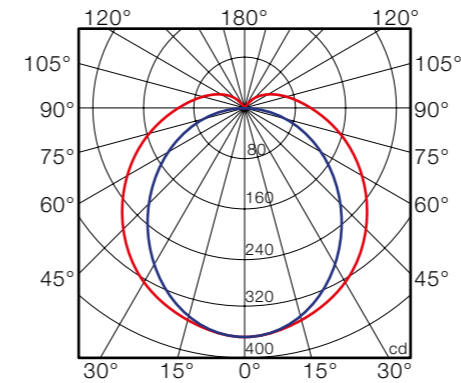

SU MISURA / CUSTOM

COLORE LED LED COLOUR	2400 ●	4500 ●	DISPONIBILE AVAILABLE
	2800 ●	5000 ●	
	3500 ●		

CURVA FOTOMETRICA
PHOTOMETRIC CURVE

— C0/C180
— C90/C270

Dekò Frame

style meets lighting experience

Dekò Frame