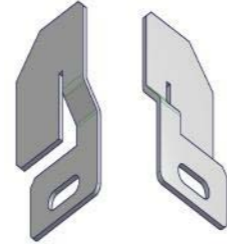

APPLICAZIONI / APPLICATIONS

Da interni / Indoor Lighting

CODICE / CODE

PR-E2 ■ NICCHIA COVE

DESCRIZIONE / DESCRIPTION

PROFILO IN ALLUMINIO ESTRUSO CON SORGENTE LED
EXTRUDED ALUMINIUM PROFILE WITH LED SOURCE

SPECIFICHE / SPECIFICATION

TENSIONE
VOLTAGE 24V

ANGOLO DI APERTURA
LIGHT BEAM 120°

DIMMERABILE
DIMMABLE SU RICHIESTA
ON REQUEST

CRI FINO A 90
CRI UP TO 90

TEMPERATURA AMBIENTE
AMBIENT TEMPERATURE -20°C / +45°C

IP 20

DIMENSIONE
SIZE 36.8 x 23 MM

LUNGHEZZA
LENGHT SU MISURA
CUSTOM

MATERIALE
MATERIAL ALLUMINIO ANODIZZATO
ANODIZED ALUMINIUM

COPERTURA
COVER TRASPARENTE / OPALINO
TRANSPARENT / OPAL

MATERIALE COPERTURA
COVER MATERIAL POLICARBONATO
POLYCARBONATE

ACCESSORI
ACCESSORIES TAPPI DI CHIUSURA
END CAPS

NOTE / NOTES

I PROFILI LED VENGONO FORNITI CABLATI E COMPLETI DI ALIMENTATORI DA INSTALLARE REMOTI. IDEALE PER APPLICAZIONI SU VELETTE CON LINEE DI LUCE SENZA INTERRUZIONE DI CONTINUITÀ
LED PROFILES ARE PROVIDED WIRED AND COMPLETE WITH POWER SUPPLY. INDICATED FOR COVE APPLICATIONS WITH CONTINUOUS LIGHT ROWS

CLIP DI FISSAGGIO /
METAL FIXING CLIP