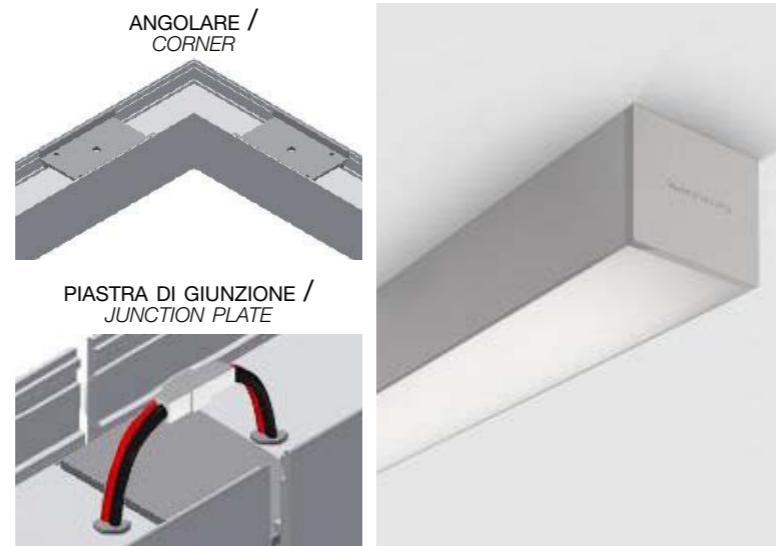

Q39c

APPLICAZIONI / APPLICATIONS

Da interni / Indoor Lighting

CODICE / CODE

PR-Q39C ■ PLAFONIERA CEILING

DESCRIZIONE / DESCRIPTION

PROFILO IN ALLUMINIO ESTRUSO CON SORGENTE LED
EXTRUDED ALUMINIUM PROFILE WITH LED SOURCE

SPECIFICHE / SPECIFICATION

TENSIONE
VOLTAGE 24V

ANGOLO DI APERTURA
LIGHT BEAM 60° & 120°

DIMMERABILE
DIMMABLE SU RICHIESTA
ON REQUEST

CRI
CRI FINO A 90
UP TO 90

TEMPERATURA AMBIENTE
AMBIENT TEMPERATURE -20°C / +45°C

IP
IP 20

DIMENSIONE
SIZE 39.5 x 39.5 MM

LUNGHEZZA
LENGHT SU MISURA
CUSTOM

MATERIALE
MATERIAL ALLUMINIO ANODIZZATO
ANODIZED ALUMINIUM

COPERTURA
COVER TRASPARENTE / SEMITRASP./ OPALINO/ UGR
TRANSPARENT/ SEMITRASP./ OPAL / UGR

MATERIALE COPERTURA
COVER MATERIAL POLICARBONATO
POLYCARBONATE

ACCESSORI
ACCESSORIES TAPPI DI CHIUSURA
END CAPS

NOTE / NOTES

I PROFILI LED VENGONO FORNITI CABLATI E COMPLETI DI ALIMENTATORI DA INSTALLARE REMOTI
LED PROFILES ARE PROVIDED WIRED AND COMPLETE WITH POWER SUPPLY