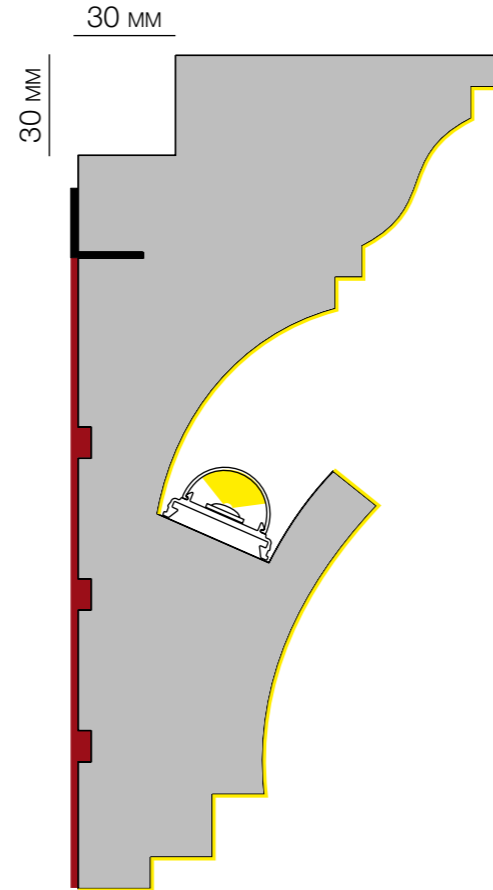

Dekò Frame

APPLICAZIONI / APPLICATIONS

Da interni / Indoor Lighting

CODICE / CODE

PR-DKF ■ SPECIALE SPECIAL

SPECIFICHE / SPECIFICATION

TENSIONE VOLTAGE	24V
ANGOLO DI APERTURA LIGHT BEAM	60° & 120°
DIMMERABILE DIMMABLE	SU RICHIESTA UPON REQUEST
CRI CRI	FINO A 90 UP TO 90
TEMPERATURA AMBIENTE AMBIENT TEMPERATURE	-20°C / +45°C
IP IP	20
LUNGHEZZA LENGHT	1000 / 2000 MM
MATERIALE MATERIAL	POROTEX POROTEX

DESCRIZIONE / DESCRIPTION

PROFILO LINEARE VERNICIABILE E STUCCABILE CON SORGENTE LED INTEGRATA
LINEAR PROFILE PAINTABLE AND PLASTERABLE WITH INTEGRATED LED SOURCE