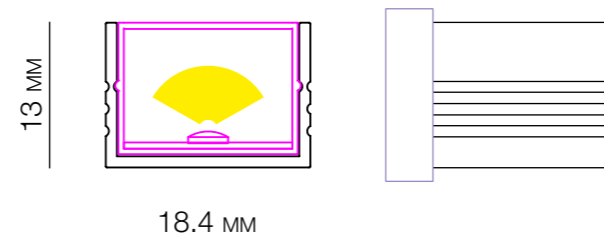

FISSAGGIO ORIENTABILE /
ORIENTABLE FIXING

SEZIONE / SECTION

CODICE LED LED CODE	POTENZA POWER WATT/MT.	FLUSSO FLUX LM/MT	COLORE COLOUR KELVIN
SOI120P	10 W	750	3000 ●
		850	4000 ○
		950	6000 ●
SOZ60P	14 W	1300	3000 ●
		1400	4000 ○
		1500	6000 ●
SOZPRGB	14 W	NA	RGB ●