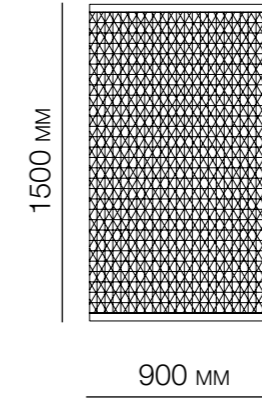

APPLICAZIONI / APPLICATIONS

Da interni / Indoor Lighting

CODICE / CODE

PR-ANC PALFONIERA *CEILING*
PR-ANS SOSPENSIONE *SUSPENSION*

TESSUTO SU RICHIESTA
FABRIC ON REQUEST

DESCRIZIONE / DESCRIPTION

PROFILO IN ALLUMINIO ESTRUSO CON SORGENTE LED E TESSUTO DECORATIVO
EXTRUDED ALUMINIUM PROFILE WITH LED SOURCE AND DECORATIVE FABRIC

SPECIFICHE / SPECIFICATION

TENSIONE VOLTAGE	24V
ANGOLO DI APERTURA LIGHT BEAM	120°
DIMMERABILE DIMMABLE	SU RICHIESTA ON REQUEST
CRI CRI	FINO A 90 UP TO 90
TEMPERATURA AMBIENTE AMBIENT TEMPERATURE	-20°C / +45°C
IP IP	20
DIMENSIONE SPROFILE IZE	43 x 45.7 MM
LUNGHEZZA LENGHT	900 / 1500 MM
ALTEZZA HEIGHT	900 - 1500 - 2500 - 2700 MM
MATERIALE MATERIAL	FIBRA DI CARBONIO, FIBRA DI VETRO BASALTO & METALLO CARBON FIBER, GLASS FIBER, BASALT & METAL
ACCESSORI ACCESSORIES	TAPPI DI CHIUSURA END CAPS

NOTE / NOTES

I PROFILI LED VENGONO FORNITI CABLATI E COMPLETI DI ALIMENTATORI DA INSTALLARE REMOTI
LED PROFILES ARE PROVIDED WIRED AND COMPLETE WITH POWER SUPPLY

DIMENSIONI / SIZE