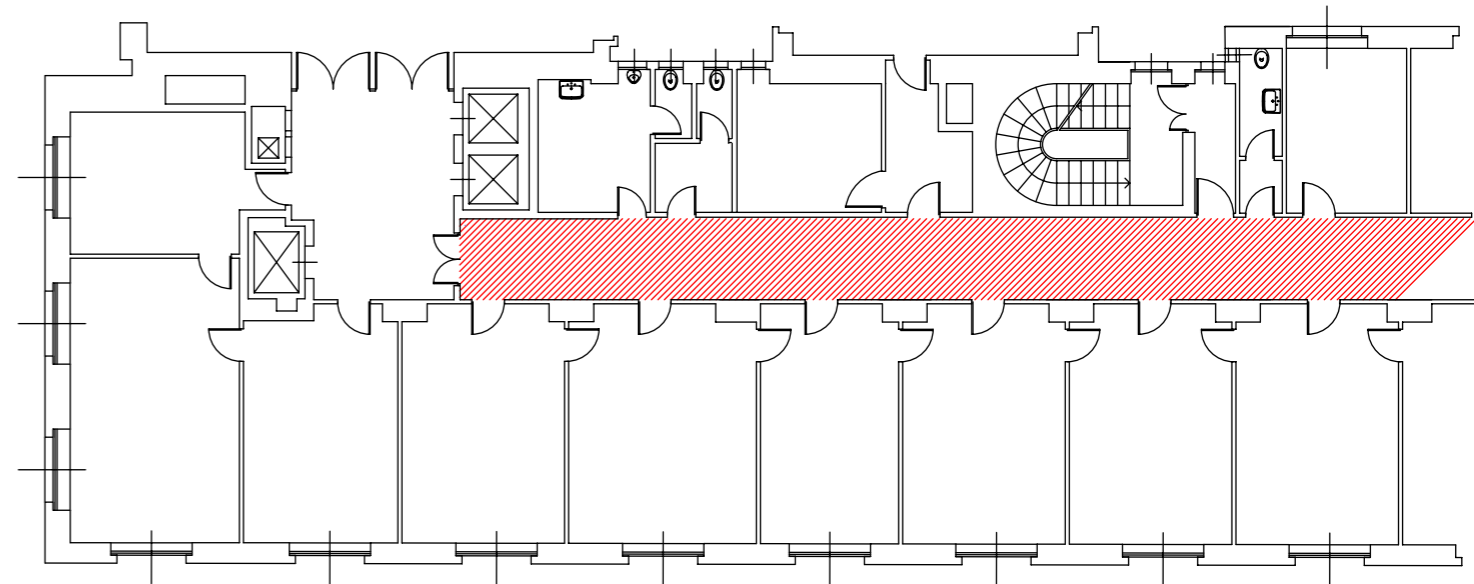

REALIZZIAMO IL PROGETTO ESECUTIVO SUL DISEGNO FORNITO DAL CLIENTE E/O PROGETTISTA TRASFORMANDOLO IN PRODOTTI CHE CREANO GLI EFFETTI RICHIESTI.

OGNI SINGOLO PRODOTTO VIENE CODIFICATO ED ETICHETTATO PER RENDERE L'INSTALLAZIONE SEMPLICE, VELOCE E SICURA. IN CASO DI SOSTITUZIONE BASTA INDICARE IL CODICE PRESENTE SULL'ETICHETTA. METTIAMO A DISPOSIZIONE DEI NOSTRI CLIENTI UN SISTEMA DI PROGETTAZIONE ILLUMINOTECNICA PROFESSIONALE UTILIZZANDO I DATI FOTOMETRICI DEI NOSTRI PRODOTTI E SOFTWARE DI CALCOLO PER UN SERVIZIO COMPLETO.

WE PREPARE COMPLETE AND DETAILED SHOP DRAWINGS OF OUR LAMPS AS FOR DESIGNER/CLIENT SPECIFICATION, THUS TURNING A "VISION" INTO A PHYSICAL PRODUCTS THAT WILL CREATE THE EXPECTED LIGHTING EFFECT. EACH PRODUCT IS CODED AND LABELED FOR AN EASY, QUICK AND SAFE INSTALLATION. IN CASE OF REPLACEMENT, IT'S ENOUGH TO SEND THE CODE PRESENT IN THE LABEL. WE OFFER TO OUR CUSTOMERS A PROFESSIONAL LIGHTING DESIGN SERVICE USING THE PHOTOMETRIC DATA OF OUR PRODUCTS AND LIGHTING CALCULATION SOFTWARE TO PROVIDE A COMPLETE SERVICE.

CURVA FOTOMETRICA
PHOTOMETRIC CURVE