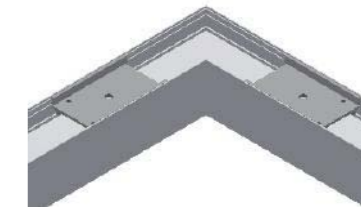

NOTE / NOTES

I PROFILI LED VENGONO FORNITI CABLATI E COMPLETI DI ALIMENTATORI DA INSTALLARE REMOTI
LED PROFILES ARE PROVIDED WIRED AND COMPLETE WITH POWER SUPPLY

ANGOLARE /
CORNER