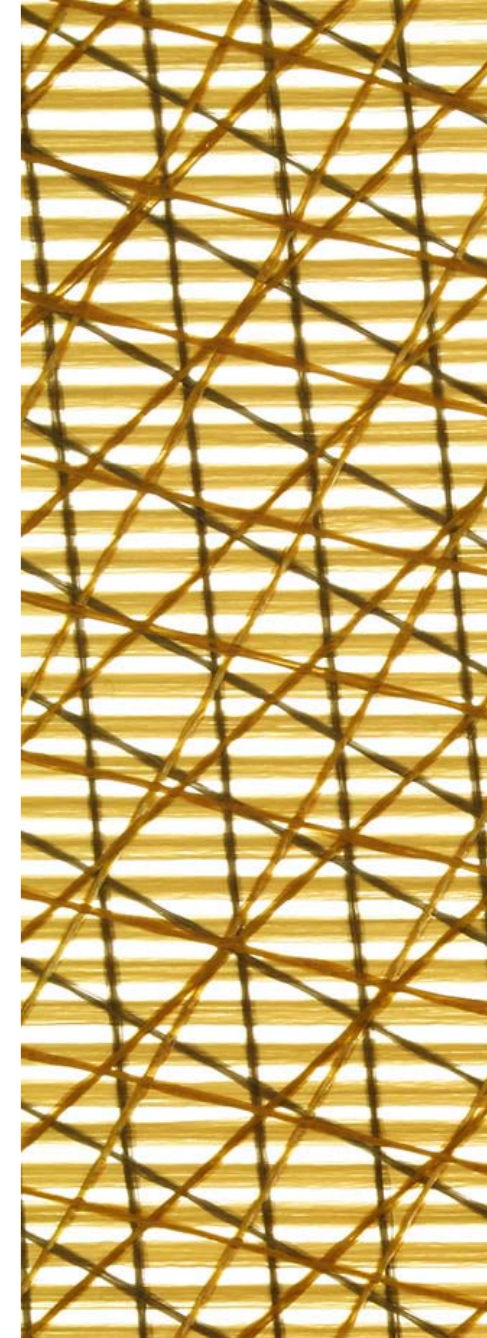

TRAMA TESSUTO / FABRIC TEXTURE

MOR

BLO

GOL

Trequarti

create your snake

APPLICAZIONI / APPLICATIONS

Da interni / *Indoor Lighting*
Da esterni / *Outdoor Lighting*