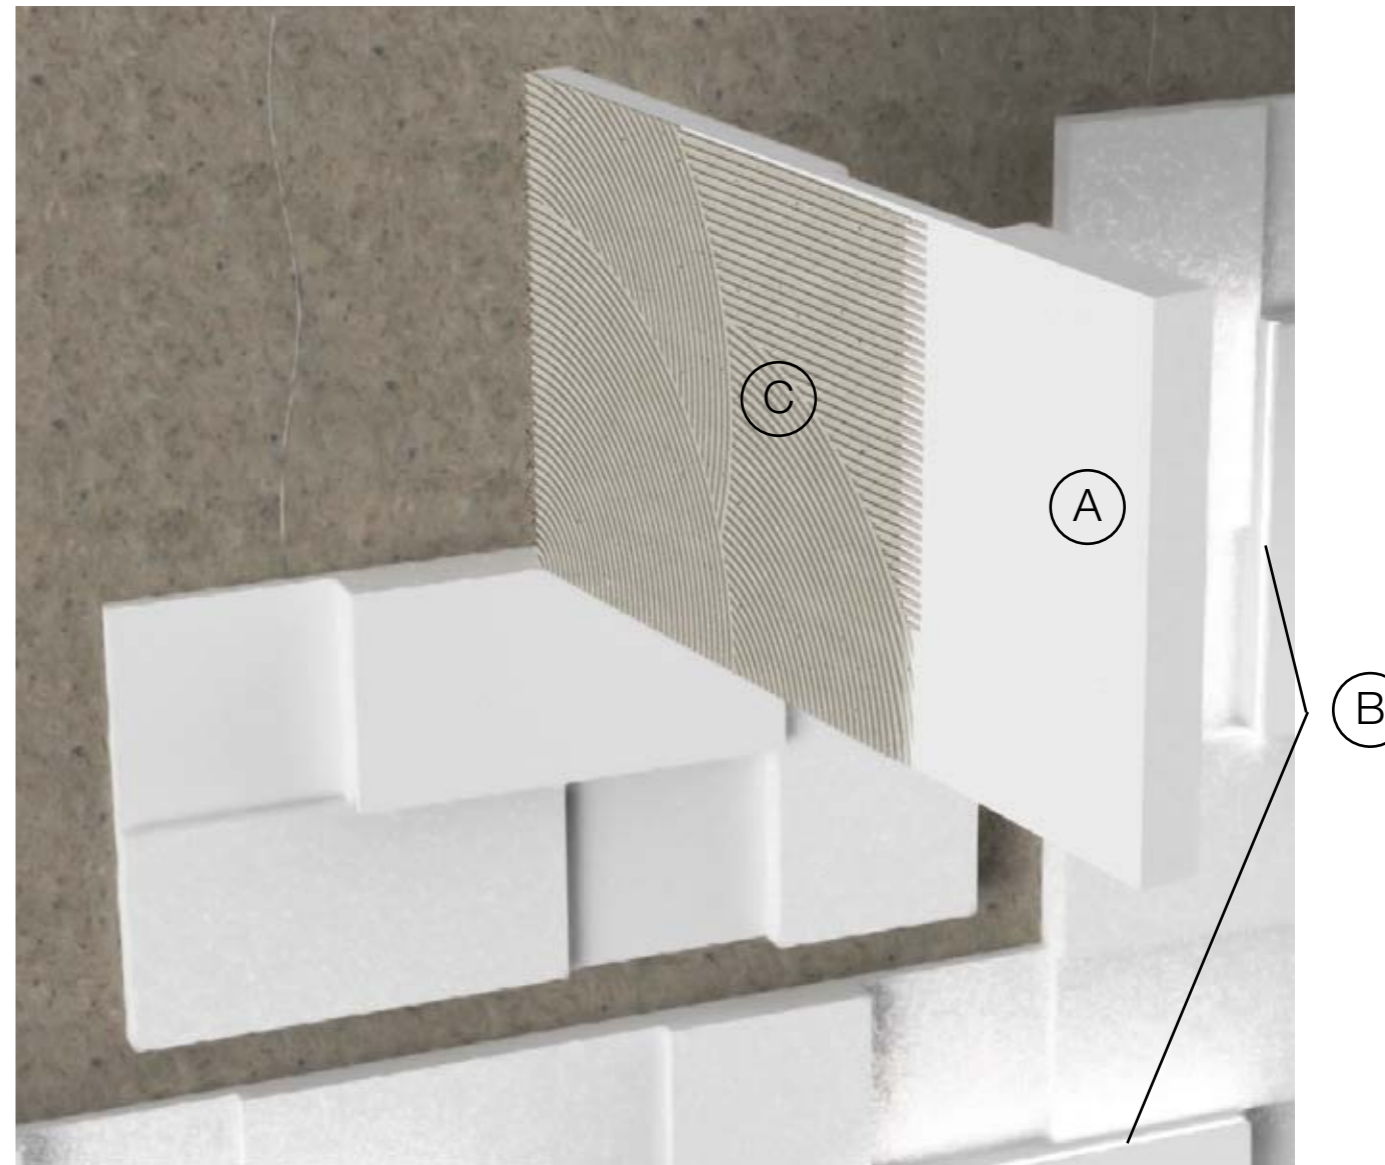

SCHEMA TECNICO / TECHNICAL SCHEME

- A: PANNELLO DECORATIVO / *DECORATIVE PANEL*
- B: TASCA PORTA SORGENTE LED / *LED HOLDING POCKET*
- C: COLLANTE PER EPS / *ADHESIVE GLUE FOR EPS*

DESCRIZIONE / DESCRIPTION