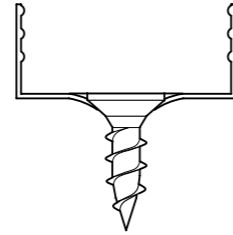

APPLICAZIONI / APPLICATIONS

Da interni / *Indoor Lighting*
Da esterni / *Outdoor Lighting*

CODICE / CODE

PR-M2B ■ SPECIALE SPECIAL

DESCRIZIONE / DESCRIPTION

PROFILO DA ESTERNO IP 65
PROFILE FOR EXTERNAL USE IP 65

SPECIFICHE / SPECIFICATION

TENSIONE VOLTAGE	24V
ANGOLO DI APERTURA LIGHT BEAM	120°
DIMMERABILE DIMMABLE	SU RICHIESTA ON REQUEST
CRI CRI	FINO A 90 UP TO 90
TEMPERATURA DI FUNZ. THERMAL ENVIRONMENT	-20°C / +45°C
IP IP	65
DIMENSIONE SIZE	13 X 18.4 MM
LUNGHEZZA LENGHT	SU MISURA CUSTOM
MATERIALE MATERIAL	POLICARBONATO E ALLUMINIO POLYCARBONATE AND ALUMINIUM
COPERTURA COVER	OPALINO OPAL
FINITURA FINISH	ALLUMINIO NATURALE NATURAL ALUMINIUM

NOTE / NOTES

I PROFILI VENGONO FORNITI SU MISURA, CABLATI E COMPLETI DI ALIMENTATORI
PROFILES ARE PROVIDED WITH CUSTOM LENGHTS, WIRED AND COMPLETE WITH POWER SUPPLY

FISSAGGIO NON ORIENTABILE /
NOT ORIENTABLE FIXING